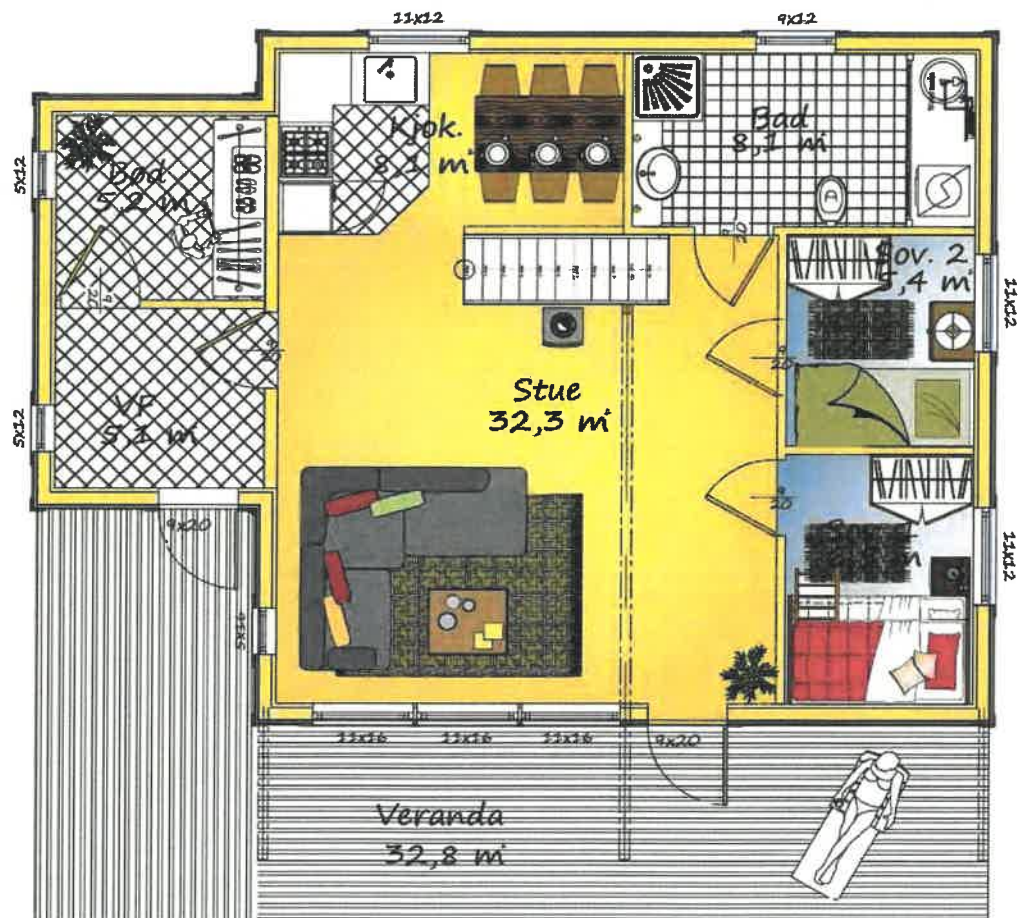

Heimbo 80 A med loft

Plan 1