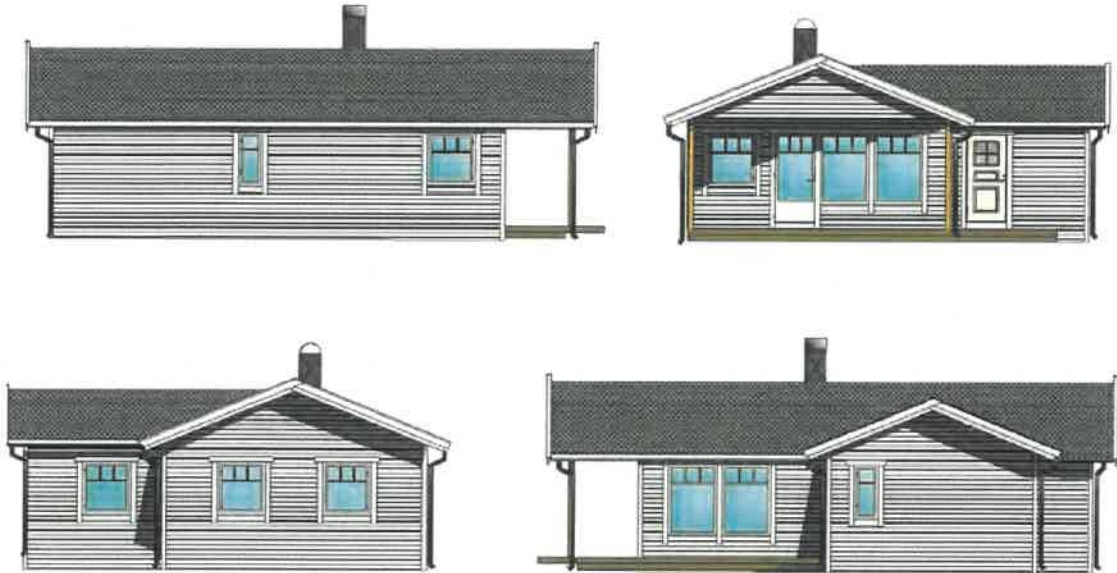

Heimbo 78-1 A

BTA : 78 M²
BRA : 69 M²
BYA : 108 M²