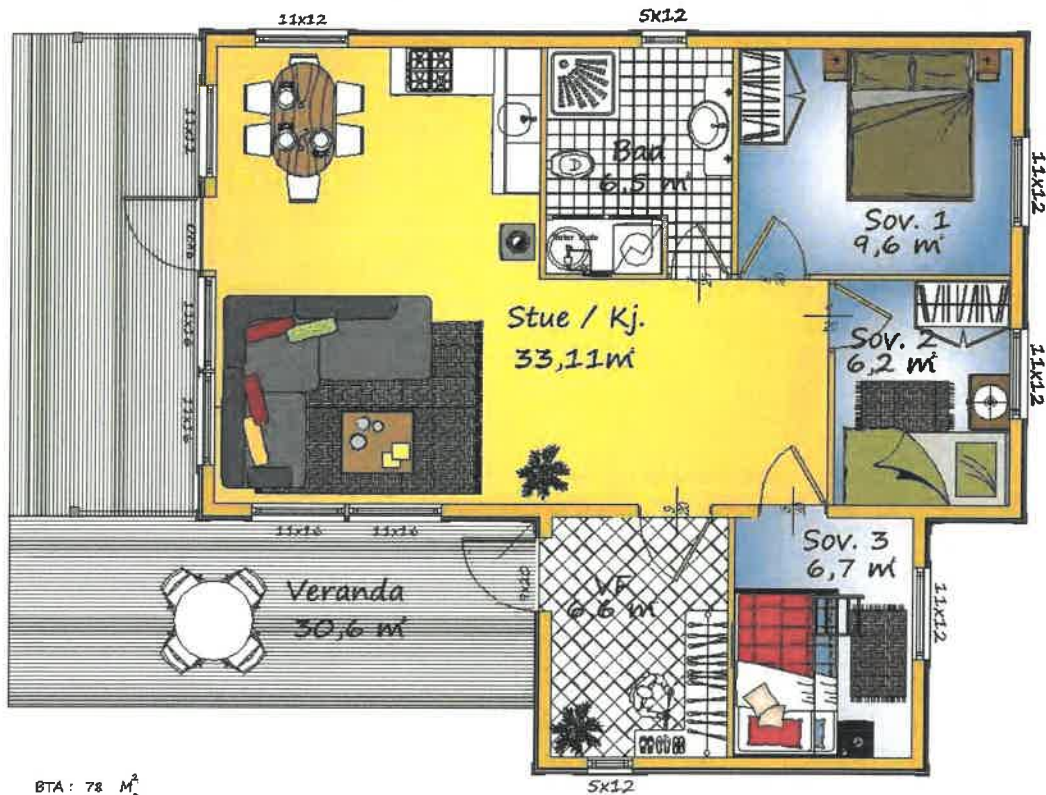

Heimbo 78-1 A

BTA : 78 M²
BRA : 69 M²
BYA : 108 M²