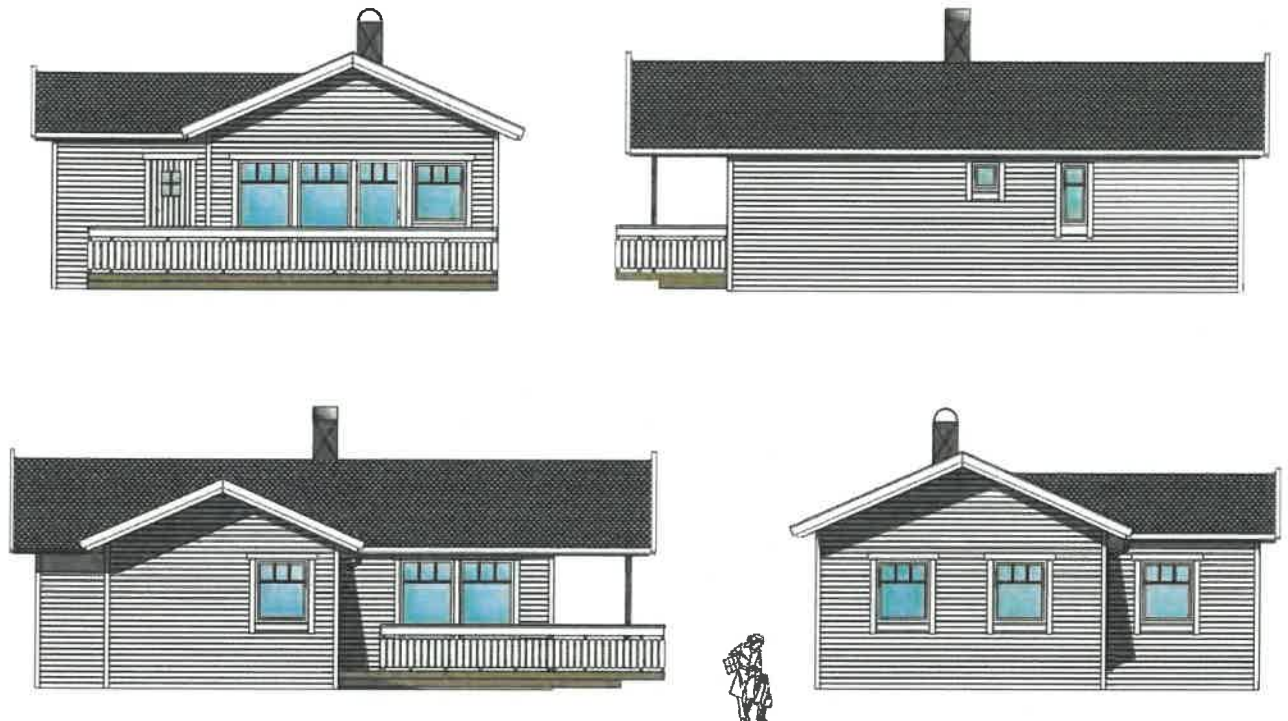

Heimbo 78 -2 B saunamodell