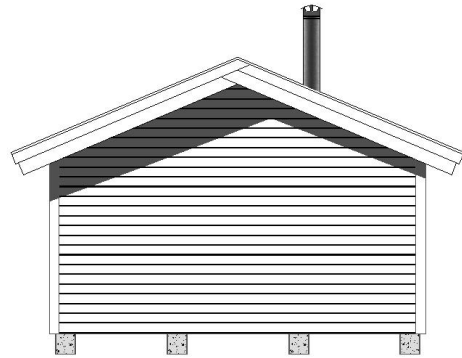

Sauna 20 kvm