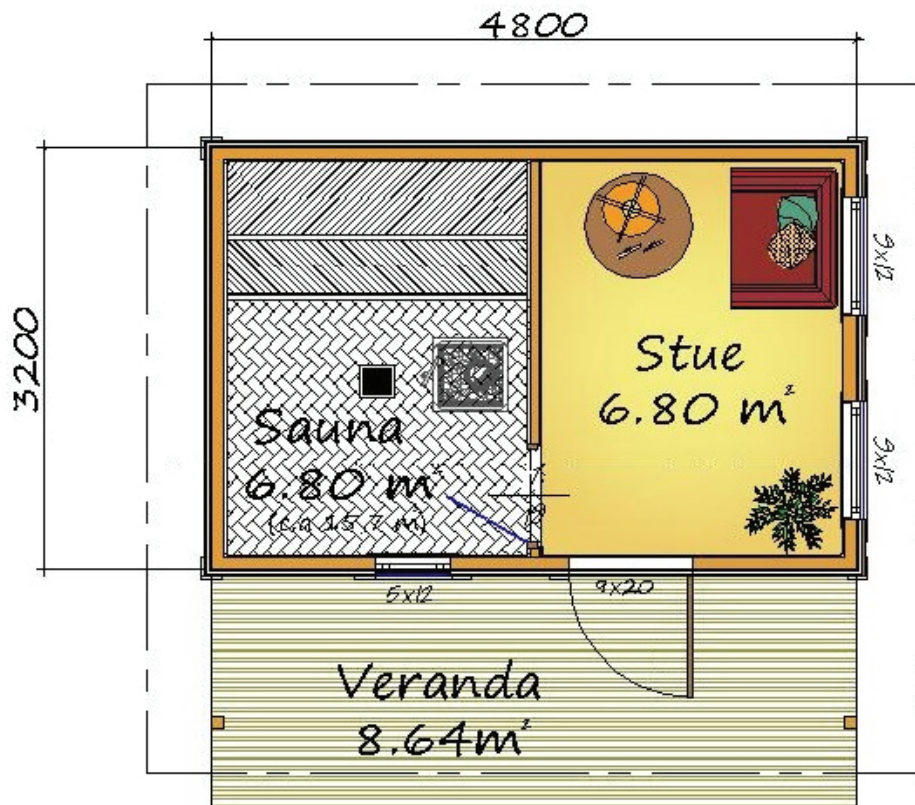

Alle priser er inklusive 25 % mva, gjeldende fra 10.01.2025.

Vi leverer badstuhyttene fraktfritt innen Sør-Varanger kommune.

<b>GOLV</b>	48 x 148 langdragere 48 x 148 golvbjelker 19 x 100 stubbgolv asfaltplater / windbreak stubbgolv 150 mm isolasjon 3 mm fiberplate / belegg / lim til våtrom 28 x 98 gulvbord 8-12 % tørket gran endefals gulvlister ubehandlet furu	<b>TAK</b>	ferdige taksperrer 22 grader 150 mm isolasjon kubbing raftekasse 42 x 148 trekantlekter innv. luftlekter saunatak endepløyd taktro 18 x 95 Icopal shingel og møneplater sort raftekasse/vindski /vann og speilbord byggningsplast 0,20 (ikke saunarom) termofolie og tape saunarom pernillepanel 14 mm gran taklister ubehandlet furu
<b>TERASSE</b>	48 x 148 impregnerte langdragere 48 x 148 impr. bjelkelag Sauna 16-20-30 48 x 98 impr. bjelkelag Sauna 24 28 x 98 impr. terrassebord	<b>DIVERSE</b>	KOTA KURU 20 VSE med vanntank & stein NARVI BLACK TUNNELOVN KOTA gulvplate sort JEREMIAS isolert elementpipe badstubenk material gran 28x95 / 42x148 / 30x48 tørreluk / avløpsrør diverse ventiler / fugeskum / skruer & maskinspiker Gjøco utvendig oljebeis badstu olje vegg og benk
<b>VEGG</b>	48 x 98 yttervegg 42 x 66 delevegg limtredrager / limtrestolper asfaltplater / windbreak 100 mm isolasjon 20 x 145 utvendig liggende panel ende falset utvendig hjørnebord og lekter lekter lufting / termofolie / alu.tape til saunarom 0,20 mm byggningsplast (ikke saunarom) pernillepanel 14 mm gran		
<b>DØR OG VINDUER</b>	Ytterdør m/glass 9 x 20 m/håndtak & sylindrelås og vannbrett 2-lags hvitmalt vinduer ihht tegning saunadør helglass med håndtak inndør heltre furu ubehandlet med håndtak (sauna 24) innvendige foringer / listverk til dør og vinduer		

# Sauna 16 kvm

BRA : 12.01 M<sup>2</sup>  
BTA : 14.31 M<sup>2</sup>  
BYA : 21.60 M<sup>2</sup>

# Sauna 20 kvm