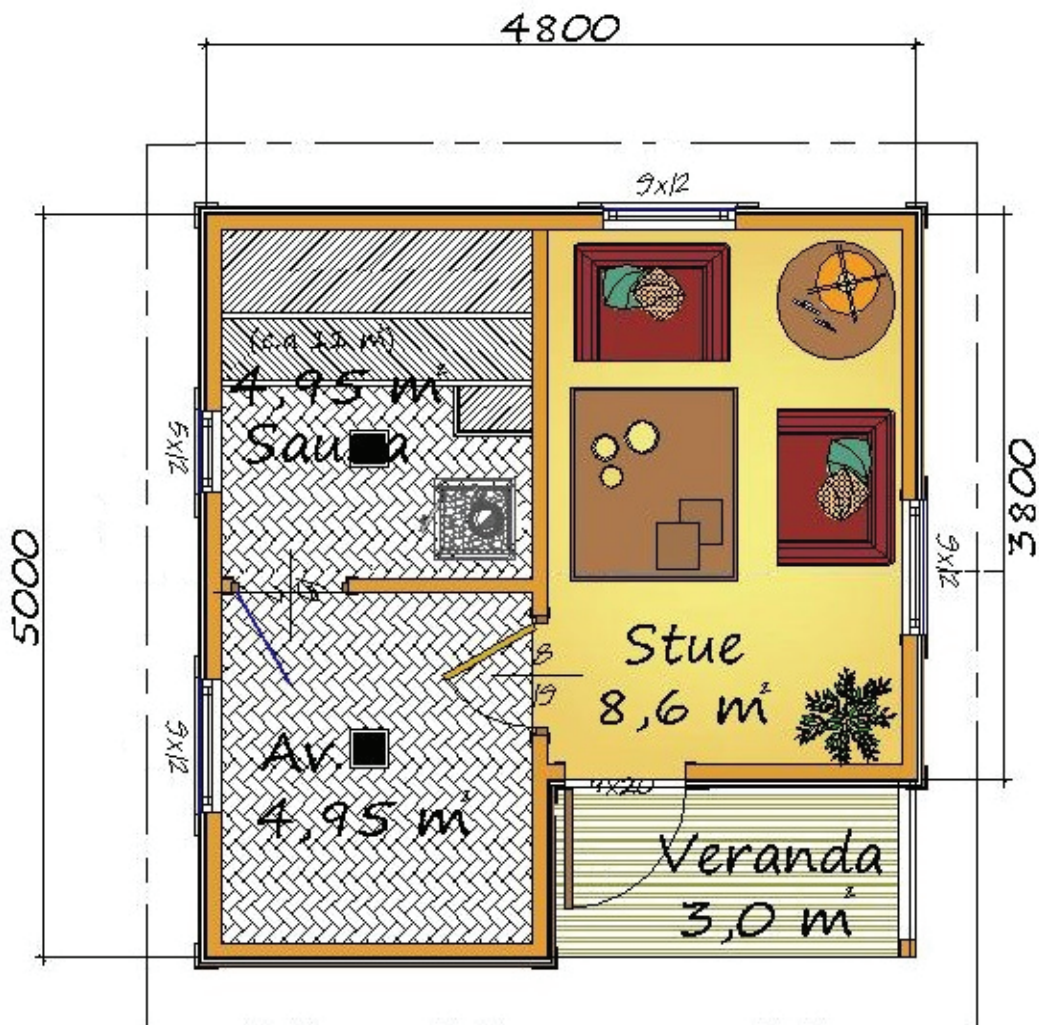

Sauna 24 kvm

BRA : 19.10 M²
BTA : 22.07 M²
BYA : 24.93 M²