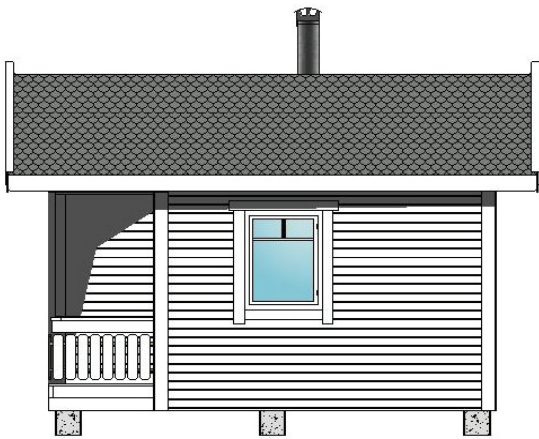

Sauna 24 kvm

BRA : 19.10 M²
BTA : 22.07 M²
BYA : 24.93 M²