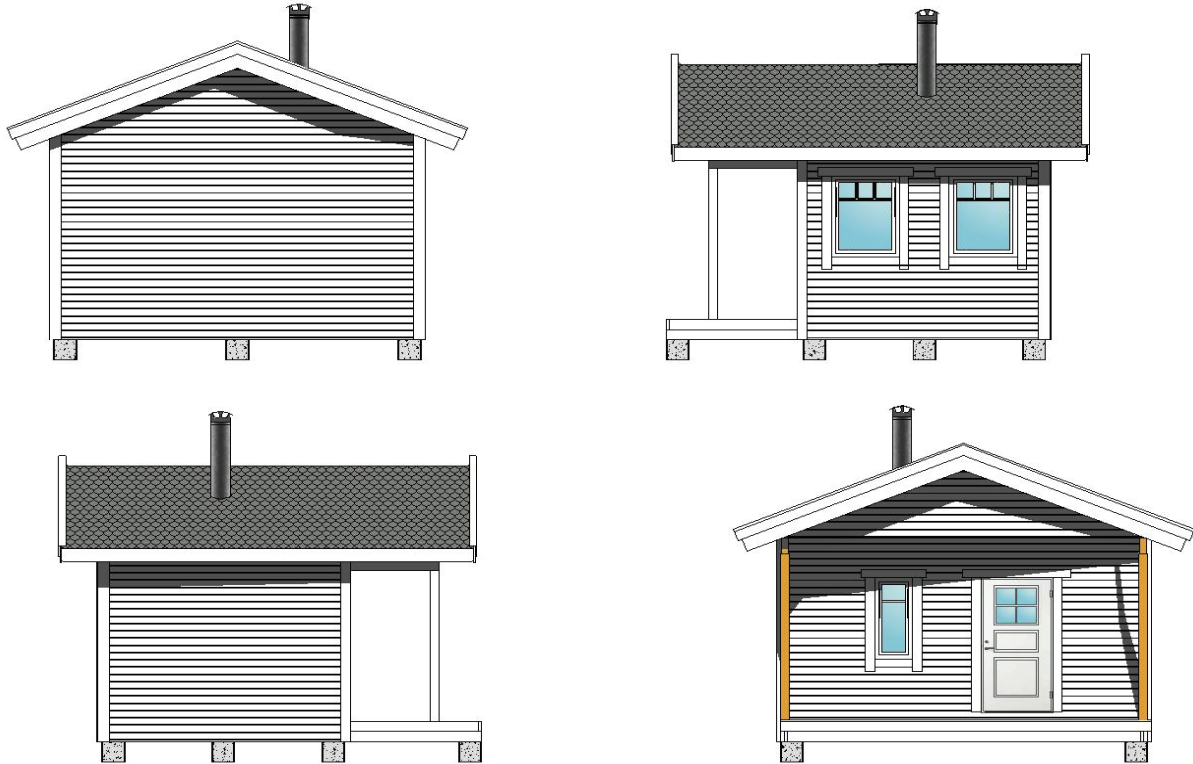

Sauna 16 kvm

BRA : 12.01 M²
BTA : 14.31 M²
BYA : 21.60 M²