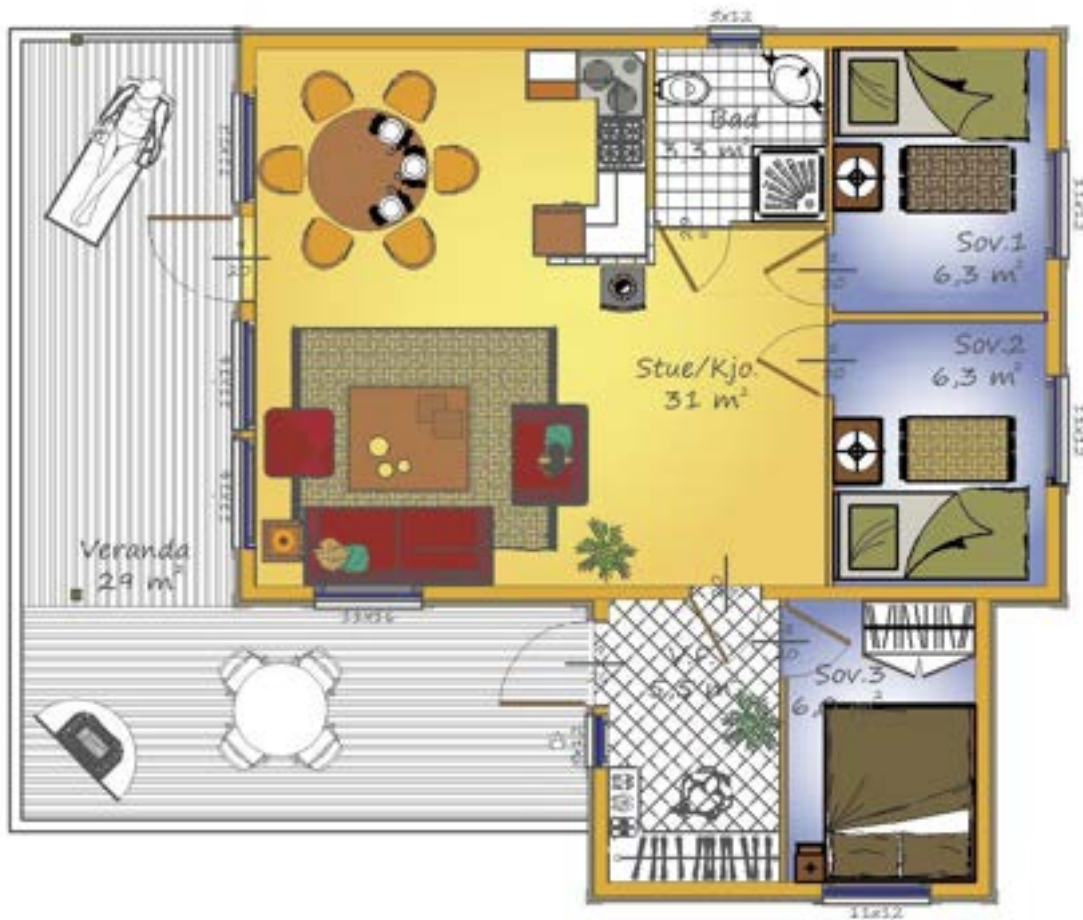

Heimbo 30 B

Heimbo 37 B

Heimbo 41 A

Heimbo 42 A

BRA : 37,20 M²

BTA : 41,46 M²

BYA : 47,94 M²

Heimbo 47 B

Heimbo 47 B

Heimbo 51 A

BRA : 47,41 m²
BTA : 53,60 m²
BYA : 48,01 m²

Heimbo 52 A

Heimbo 56 B

Heimbo 57 B

Heimbo 59 B

Heimbo 60 B

Heimbo 63 A

Heimbo 64 A

Heimbo 65 A

Heimbo 65 A

Heimbohytte 65 satt opp 2021 i Sør-Varanger Kommune

Heimbo 67 A

Heimbo 78-1 A

Heimbo 78 -2 B saunamodell

Heimbo 80 A med loft

Plan 1

Heimbo 80 A med loft

Plan 2

Heimbo 80 B (speilvendt løsning av A)

Heimbo 101 A/B