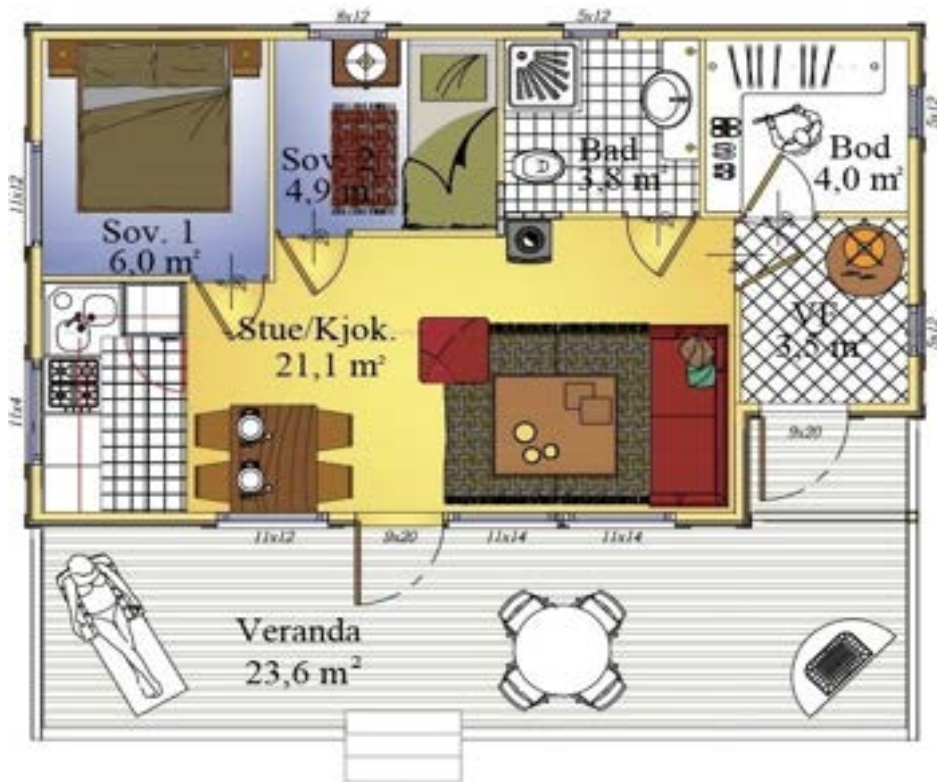

Heimbo 30 B

Heimbo 37 B

Heimbo 41 A

Heimbo 42 A

BRA : 37,20 M²

BTA : 41,46 M²

BYA : 47,94 M²

Heimbo 47 B

Heimbo 47 B

Heimbo 51 A

BRA : 47,41 m²
BTA : 53,60 m²
BYA : 48,01 m²

Heimbo 52 A

Heimbo 56 B

Heimbo 57 B

Heimbo 59 B

Heimbo 60 B

Heimbo 63 A

Heimbo 64 A

Heimbo 65 A

Heimbo 65 A

Heimbohytte 65 satt opp 2021 i Sør-Varanger Kommune

Heimbo 67 A

Heimbo 78-1 A

Heimbo 78 -2 B saunamodell

Heimbo 80 A med loft

Plan 1

Heimbo 80 A med loft

Plan 2

Heimbo 80 B (speilvendt løsning av A)

Heimbo 101 A/B