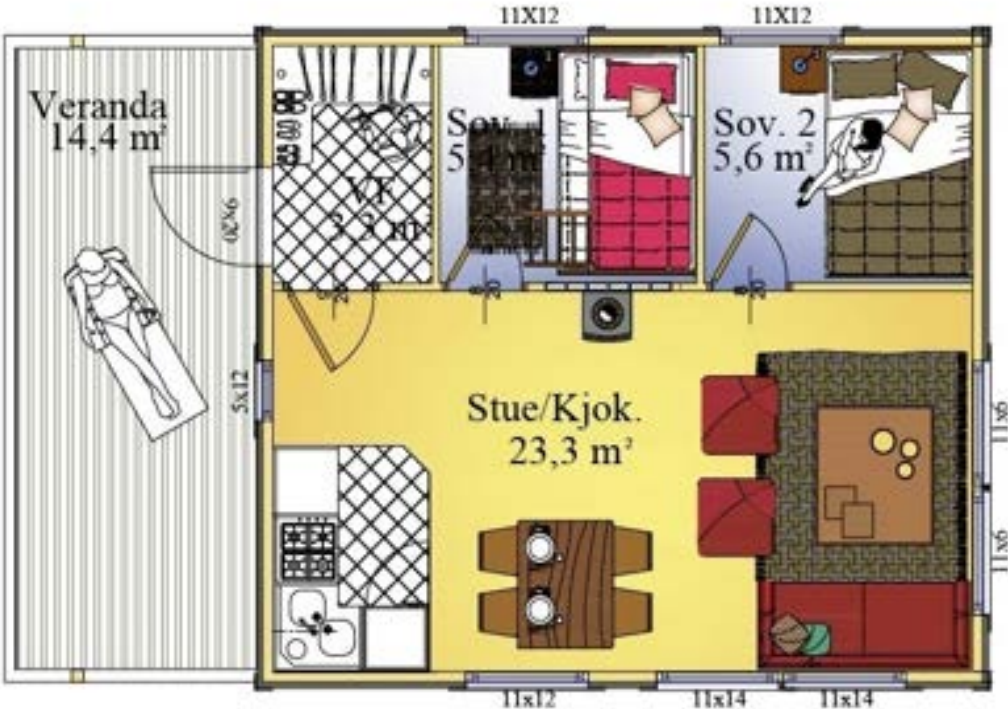

Prisliste 01. februar 2023

<i>Hyttemodell</i>	<i>Pris inkl.mva.</i>
Heimbo 30 A/B	350 300,-
Heimbo 37 A/B	437 500,-
Heimbo 41 A/B	463 700,-
Heimbo 42 A/B	470 300,-
Heimbo 47 A/B	542 800,-
Heimbo 51 A/B	561 200,-
Heimbo 52 A/B	600 300,-
Heimbo 56 A/B	617 800,-
Heimbo 57 A/B	617 100,-
Heimbo 59 A/B	656 800,-
Heimbo 60 A/B	672 100,-
Heimbo 63 A/B	702 300,-
Heimbo 64 A/B	649 900,-
Heimbo 65 A/B	707 500,-
Heimbo 67 A/B	710 500,-
Heimbo 80 A/B med loft	1 157 200,-
Heimbo 78-1 A/B	835 900,-
Heimbo 78-2 A/B sauna	875 600,-
Heimbo 101 A/B	1 006 600,-

Heimbo 30 B

Heimbo 37 B

Heimbo 41 A

Heimbo 42 A

BRA : 37,20 M²

BTA : 41,46 M²

BYA : 47,94 M²

Heimbo 47 B

Heimbo 47 B

Heimbo 51 A

BRA : 47,41 m²
BTA : 53,60 m²
BYA : 48,01 m²

Heimbo 52 A

Heimbo 56 B

Heimbo 57 B

Heimbo 59 B

Heimbo 60 B