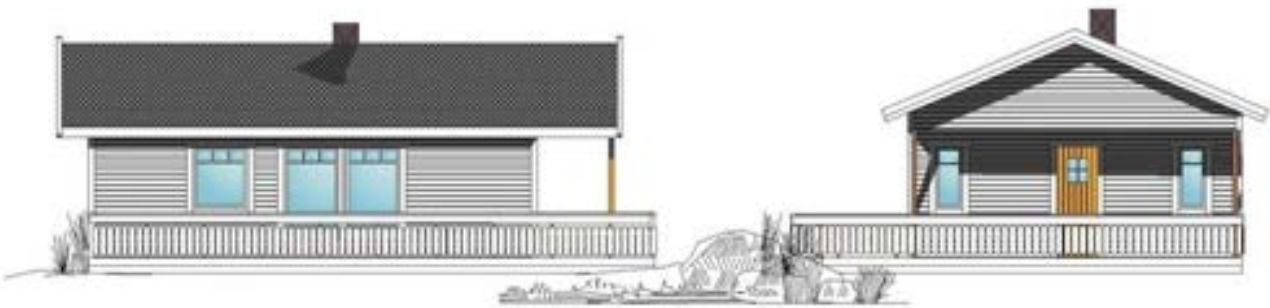

Heimbo 30 B

Heimbo 37 B

Heimbo 41 A

Heimbo 42 A

BRA : 37,20 M²

BTA : 41,46 M²

BYA : 47,94 M²

Heimbo 47 B

Heimbo 47 B

Heimbo 51 A

BRA : 47,41 m²
BTA : 53,60 m²
BYA : 48,01 m²

Heimbo 52 A

Heimbo 56 B

Heimbo 57 B

Heimbo 59 B

Heimbo 60 B

Heimbo 63 A

Heimbo 64 A

Heimbo 65 A

Heimbo 65 A

Heimbohytte 65 satt opp 2021 i Sør-Varanger Kommune

Heimbo 67 A

Heimbo 78-1 A

Heimbo 78 -2 B saunamodell