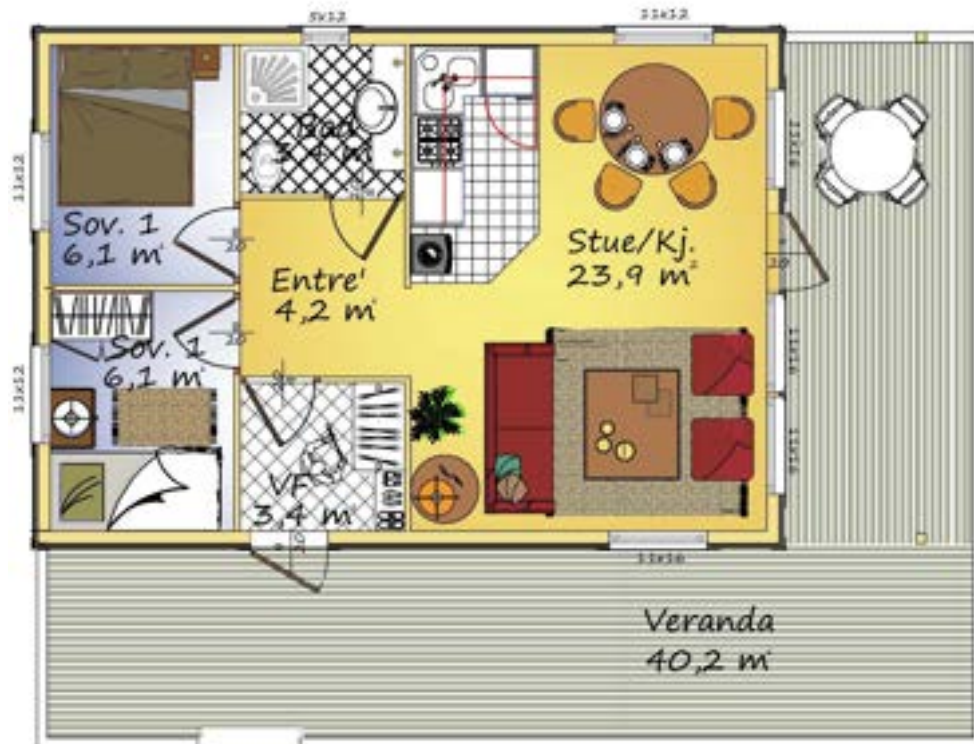

Heimbo 30 B

Heimbo 37 B

Heimbo 41 A

Heimbo 42 A

BRA : 37,20 M²

BTA : 41,46 M²

BYA : 47,94 M²

Heimbo 47 B

Heimbo 47 B

Heimbo 51 A

BRA : 47,41 m²
BTA : 53,60 m²
BYA : 48,01 m²

Heimbo 52 A

Heimbo 56 B

Heimbo 57 B

Heimbo 59 B

Heimbo 60 B

Heimbo 63 A

Heimbo 64 A

Heimbo 65 A

Heimbo 65 A

Heimbohytte 65 satt opp 2021 i Sør-Varanger Kommune

Heimbo 67 A

Heimbo 78-1 A

Heimbo 78 -2 B saunamodell

Heimbo 80 A med loft

Plan 1

Heimbo 80 A med loft

Plan 2

Heimbo 80 B (speilvendt løsning av A)

Heimbo 101 A/B