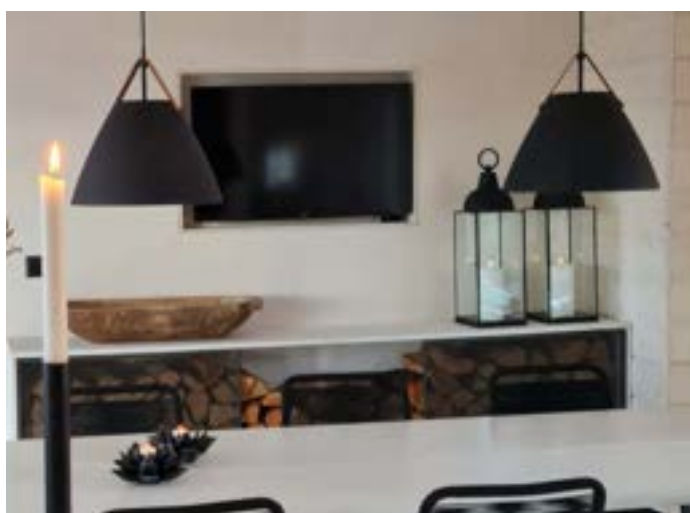

Heimbo 30-52 m2	Heimbo 56-80m2	
TAK	taksperrer ferdigmonterte	*	
	200 mm isolasjon	*	
	18 x 95 taktro	*	
	Icopal svart shingel og kombi møne	*	
	20 x 98 raftekassebord	*	
	23 x 148 vindskibord	*	
	23 x 198 speilbord	*	
	21 x 95 impregnerte vannbord	*	
	50 mm trekantlekter	*	
	0,20 mm bygningsplast	*	
	14 x 120 pernillepanel gran 1 sort	*	
	30 x 30 taklister	*	
	Icopal stål takrenner svart komplett	*	
	ELLERS	komplette ventiler	*
diverse skruer og maskinspiker		*	
fugeskum og trelim		*	
diverse beslag & bjelkesko		*	
Gjøco utvendig beis		*	
H80 LOFT	11-trinns rett trapp med gelender (700 - 2448 mm)		

*) Se materialer Heimbo 30-52m2

MERK: Trapp fra terrasse er ikke med i prisen.