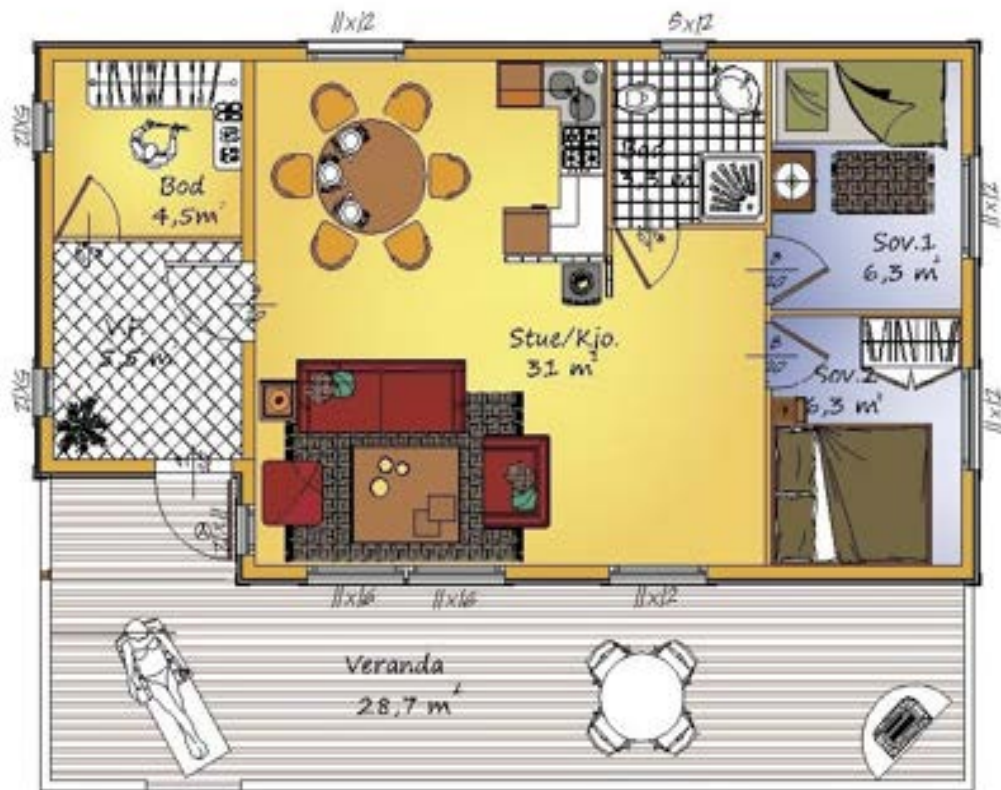

Heimbo 30 B

Heimbo 37 B

Heimbo 41 A

Heimbo 42 A

BRA : 37,20 M²

BTA : 41,46 M²

BYA : 47,94 M²

Heimbo 47 B

Heimbo 47 B

Heimbo 51 A

BRA : 47,41 m²
BTA : 53,60 m²
BYA : 48,01 m²

Heimbo 52 A

Heimbo 56 B

Heimbo 57 B

Heimbo 59 B

Heimbo 60 B

Heimbo 63 A

Heimbo 64 A

Heimbo 65 A

Heimbo 65 A

Heimbohytte 65 satt opp 2021 i Sør-Varanger Kommune

Heimbo 67 A

Heimbo 78-1 A

Heimbo 78 -2 B saunamodell

Heimbo 80 A med loft

Plan 1

Heimbo 80 A med loft

Plan 2

Heimbo 80 B (speilvendt løsning av A)

Heimbo 101 A/B