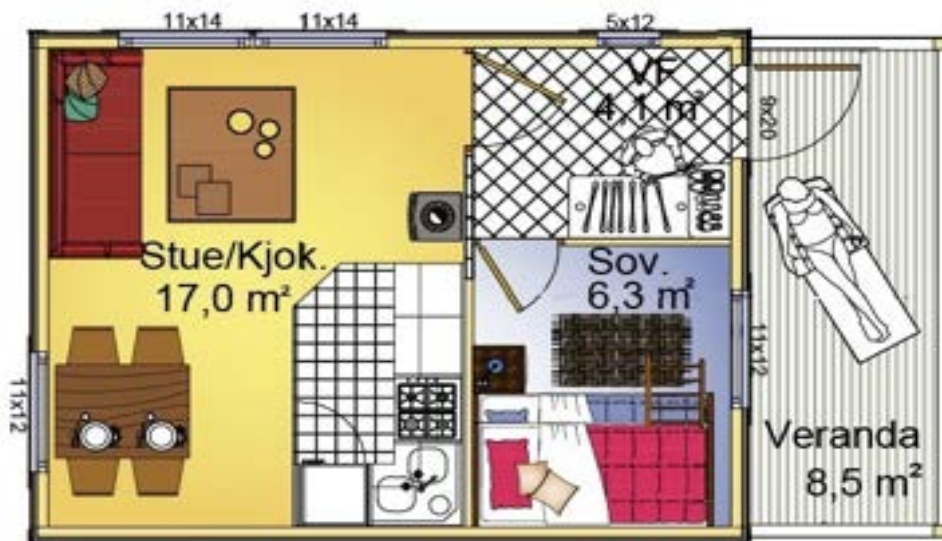

Prisliste 01. februar 2023

<i>Hyttemodell</i>	<i>Pris inkl.mva.</i>
Heimbo 30 A/B	350 300,-
Heimbo 37 A/B	437 500,-
Heimbo 41 A/B	463 700,-
Heimbo 42 A/B	470 300,-
Heimbo 47 A/B	542 800,-
Heimbo 51 A/B	561 200,-
Heimbo 52 A/B	600 300,-
Heimbo 56 A/B	617 800,-
Heimbo 57 A/B	617 100,-
Heimbo 59 A/B	656 800,-
Heimbo 60 A/B	672 100,-
Heimbo 63 A/B	702 300,-
Heimbo 64 A/B	649 900,-
Heimbo 65 A/B	707 500,-
Heimbo 67 A/B	710 500,-
Heimbo 80 A/B med loft	1 157 200,-
Heimbo 78-1 A/B	835 900,-
Heimbo 78-2 A/B sauna	875 600,-
Heimbo 101 A/B	1 006 600,-

Heimbo 30 B

Heimbo 37 B

Heimbo 41 A

Heimbo 42 A

BRA : 37,20 M²

BTA : 41,46 M²

BYA : 47,94 M²

Heimbo 47 B