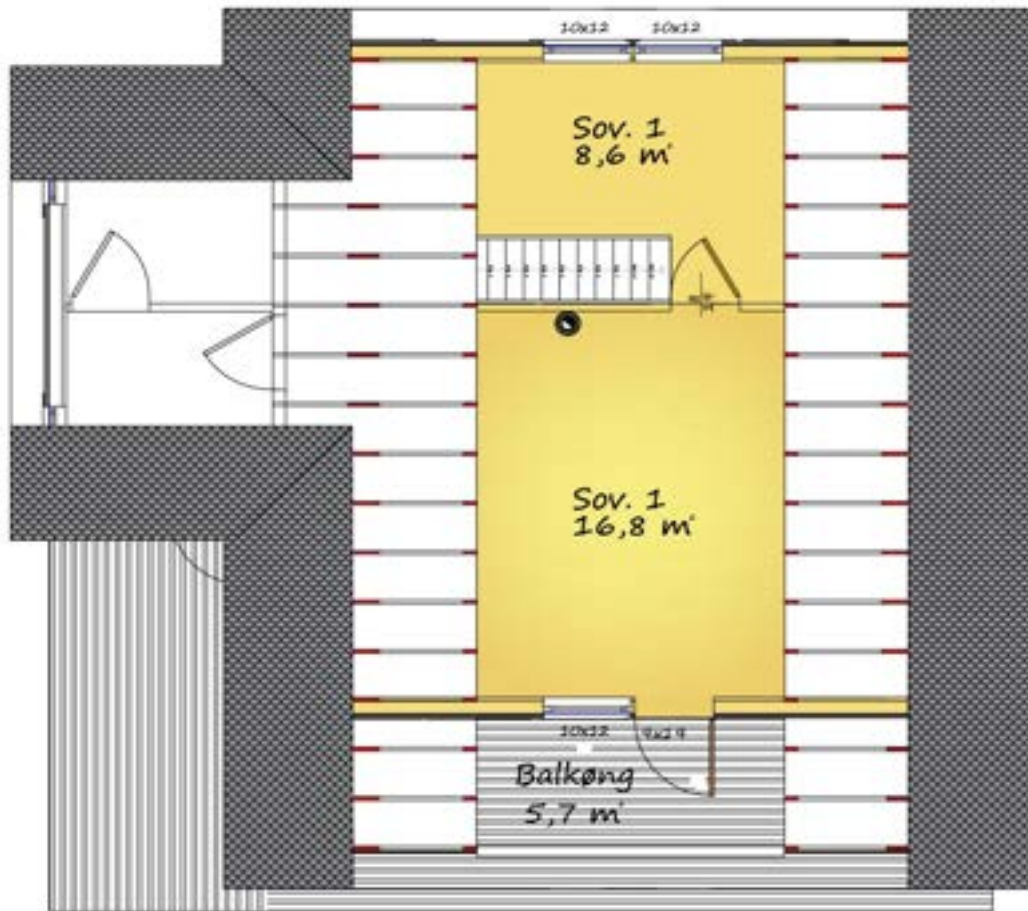

I denne katalogen følger også følger fasade og plantegninger, material- og prislister på våre HEIMBOhytter.

Ha en god hyttelesing!

Heimbo 30-52 m2	Heimbo 56-78 m2
-----------------	-----------------

Materialistene beskriver hva som inngår i hyttebyggesettet, og er delt inn i to spalter; hytter over 50 kvm i nettoareal oppfyller ny energikrav av 1.8.2009, og har derfor annen materialbeskrivelse enn hyttene 30 - 52 kvm.

Heimbo 47 B

Heimbo 51 A

BRA : 47,41 m²
BTA : 53,60 m²
BYA : 48,01 m²

Heimbo 52 A

Heimbo 56 B

Heimbo 57 B

Heimbo 59 B

Heimbo 60 B

Heimbo 63 A

Heimbo 64 A

Heimbo 65 A

Heimbo 65 A

Heimbohytte 65 satt opp 2021 i Sør-Varanger Kommune

Heimbo 67 A

Heimbo 78-1 A

Heimbo 78 -2 B saunamodell

Heimbo 80 A med loft

Plan 1

Heimbo 80 A med loft

Plan 2

Heimbo 80 B (speilvendt løsning av A)

Heimbo 101 A/B