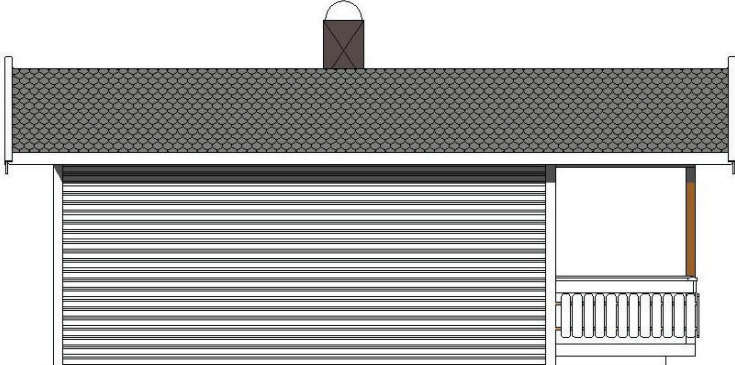

Prisliste 2021 (oppdatert pr 27.04.2021)

<i>Hyttemodell</i>	<i>Pris inkl.mva.</i>
Heimbo 30 A/B	276 900,-
Heimbo 37 A/B	346 600,-
Heimbo 41 A/B	372 000,-
Heimbo 42 A/B	371 800,-
Heimbo 47 A/B	439 300,-
Heimbo 51 A/B	456 000,-
Heimbo 52 A/B	481 800,-
Heimbo 56 A/B	502 000,-
Heimbo 57 A/B	495 500,-
Heimbo 59 A/B	523 000,-
Heimbo 60 A/B	545 500,-
Heimbo 63 A/B	562 400,-
Heimbo 64 A/B	527 800,-
Heimbo 65 A/B	571 800,-
Heimbo 67 A/B	571 500,-
Heimbo 80 A/B med loft	916 700,-
Heimbo 78-1 A/B	654 700,-
Heimbo 78-2 A/B sauna	683 400,-

Heimbo 30 B

Heimbo 37 B

Heimbo 41 A

Heimbo 47 B

Heimbo 47 B

Heimbo 51 A

BRA : 47,91 M²
BTA : 53,80 M²
BYA : 95,01 M²

Heimbo 59 B