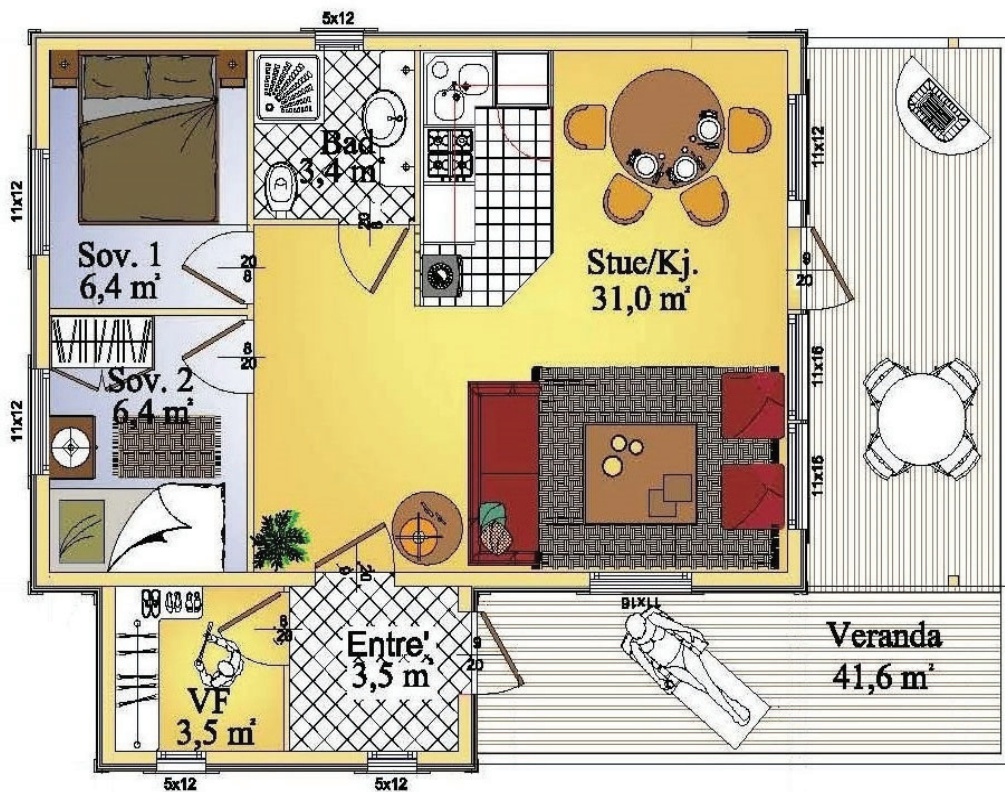

I denne katalogen følger også følger fasade og plantegninger, material- og prislister på våre HEIMBOhytter.

Ha en god hyttelesing!

	Heimbo 30-52m2	Heimbo 56-80m2
--	----------------	----------------

Materialistene beskriver hva som inngår i hyttebyggesettet, og er delt inn i to spalter; hytter over 50 kvm i nettoareal oppfyller ny energikrav av 1.8.2009, og har derfor annen materialbeskrivelse enn hyttene 30 - 52 kvm.

Heimbo 30 B

Heimbo 37 B

Heimbo 41 A

Heimbo 47 B

Heimbo 47 B

Heimbo 51 A

BRA : 47,91 M²
BTA : 53,80 M²
BYA : 95,01 M²

Heimbo 59 B

Heimbo 60 B

Heimbo 63 A

Heimbo 64 A

Heimbo 65 A

Heimbo 65 A

Heimbo 67 A

Heimbo 80 A med loft

Plan 1

Heimbo 80 A med loft

Plan 2

Heimbo 80 B (speilvendt løsning av A)