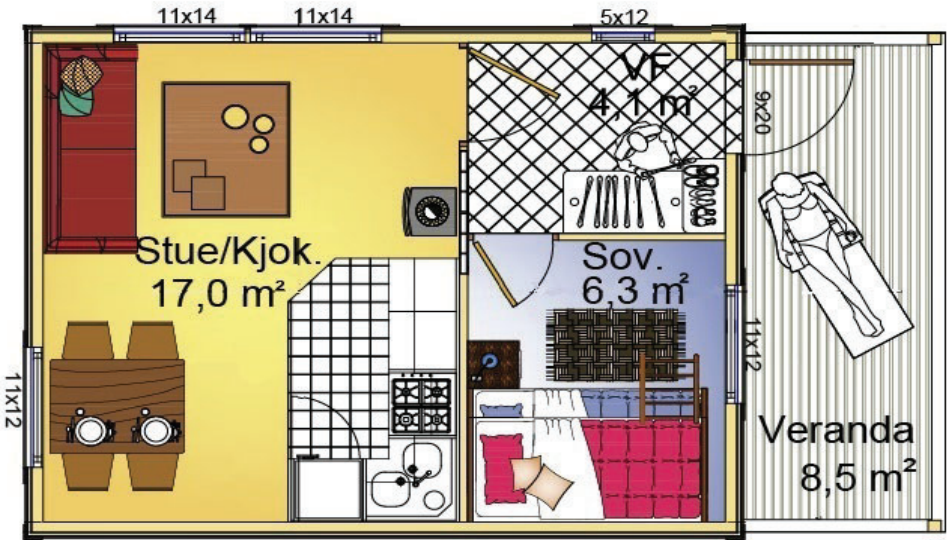

Prisliste 2021 (oppdatert pr 27.04.2021)

<i>Hyttemodell</i>	<i>Pris inkl.mva.</i>
Heimbo 30 A/B	276 900,-
Heimbo 37 A/B	346 600,-
Heimbo 41 A/B	372 000,-
Heimbo 42 A/B	371 800,-
Heimbo 47 A/B	439 300,-
Heimbo 51 A/B	456 000,-
Heimbo 52 A/B	481 800,-
Heimbo 56 A/B	502 000,-
Heimbo 57 A/B	495 500,-
Heimbo 59 A/B	523 000,-
Heimbo 60 A/B	545 500,-
Heimbo 63 A/B	562 400,-
Heimbo 64 A/B	527 800,-
Heimbo 65 A/B	571 800,-
Heimbo 67 A/B	571 500,-
Heimbo 80 A/B med loft	916 700,-
Heimbo 78-1 A/B	654 700,-
Heimbo 78-2 A/B sauna	683 400,-

Heimbo 30 B

Heimbo 37 B

Heimbo 41 A

Heimbo 47 B

Heimbo 47 B

Heimbo 51 A

BRA : 47,91 M²
BTA : 53,80 M²
BYA : 95,01 M²

Heimbo 59 B

Heimbo 80 A med loft

Plan 2

Heimbo 80 B (speilvendt løsning av A)