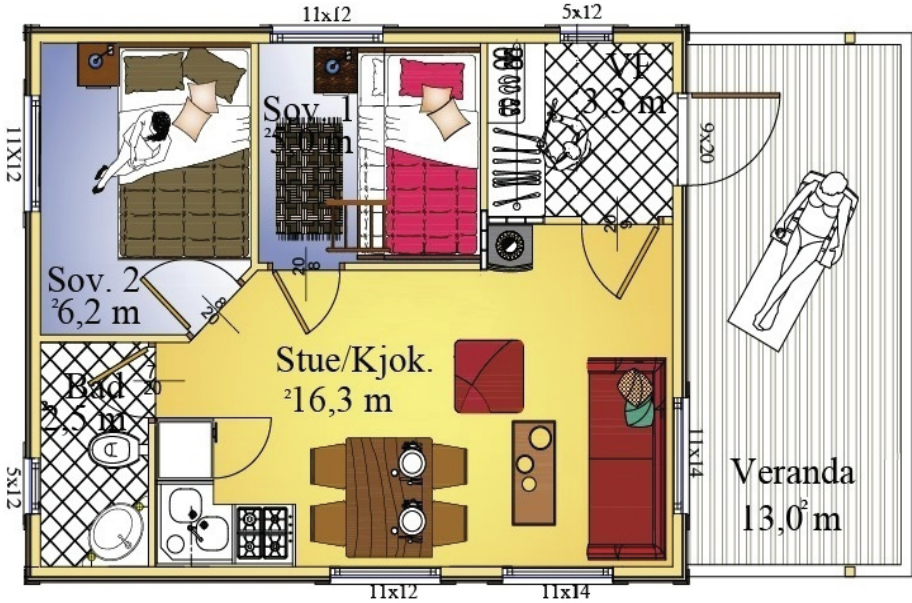

Prisliste 2021 (oppdatert pr 27.04.2021)

<i>Hyttemodell</i>	<i>Pris inkl.mva.</i>
Heimbo 30 A/B	276 900,-
Heimbo 37 A/B	346 600,-
Heimbo 41 A/B	372 000,-
Heimbo 42 A/B	371 800,-
Heimbo 47 A/B	439 300,-
Heimbo 51 A/B	456 000,-
Heimbo 52 A/B	481 800,-
Heimbo 56 A/B	502 000,-
Heimbo 57 A/B	495 500,-
Heimbo 59 A/B	523 000,-
Heimbo 60 A/B	545 500,-
Heimbo 63 A/B	562 400,-
Heimbo 64 A/B	527 800,-
Heimbo 65 A/B	571 800,-
Heimbo 67 A/B	571 500,-
Heimbo 80 A/B med loft	916 700,-
Heimbo 78-1 A/B	654 700,-
Heimbo 78-2 A/B sauna	683 400,-

Heimbo 30 B

Heimbo 37 B

Heimbo 41 A

Heimbo 47 B

Heimbo 47 B

Heimbo 51 A

BRA : 47,91 M²
BTA : 53,80 M²
BYA : 95,01 M²

Heimbo 59 B

Heimbo 60 B

Heimbo 63 A

Heimbo 64 A

Heimbo 65 A

Heimbo 65 A

Heimbo 67 A

Heimbo 80 A med loft

Plan 1

Heimbo 80 A med loft

Plan 2

Heimbo 80 B (speilvendt løsning av A)