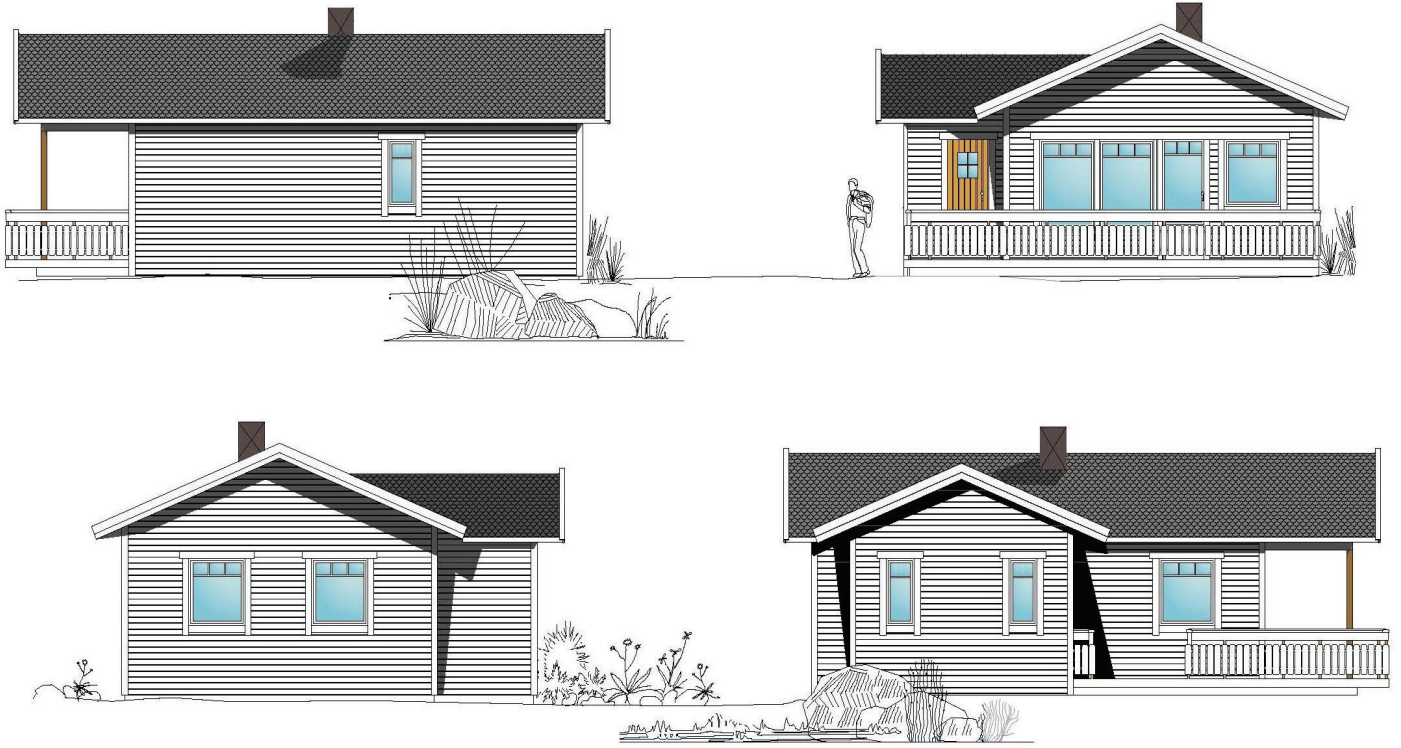

Heimbohytta er utviklet med hensyn til praktiske og arealeffektive løsninger, som har gitt oss mange gode tilbakemeldinger fra fornøyde kunder. Hyttebyggesettet leveres som precut-system, med gode arbeidstegninger som gjør oppsett meget enkelt.

Heimbo 30 B

Heimbo 37 B

Heimbo 41 A

Heimbo 47 B

Heimbo 47 B

Heimbo 51 A

BRA : 47,91 M²
BTA : 53,80 M²
BYA : 95,01 M²

Heimbo 59 B

Heimbo 60 B

Heimbo 63 A

Heimbo 64 A

Heimbo 65 A

Heimbo 65 A

Heimbo 67 A

Heimbo 80 A med loft

Plan 1

Heimbo 80 A med loft

Plan 2

Heimbo 80 B (speilvendt løsning av A)