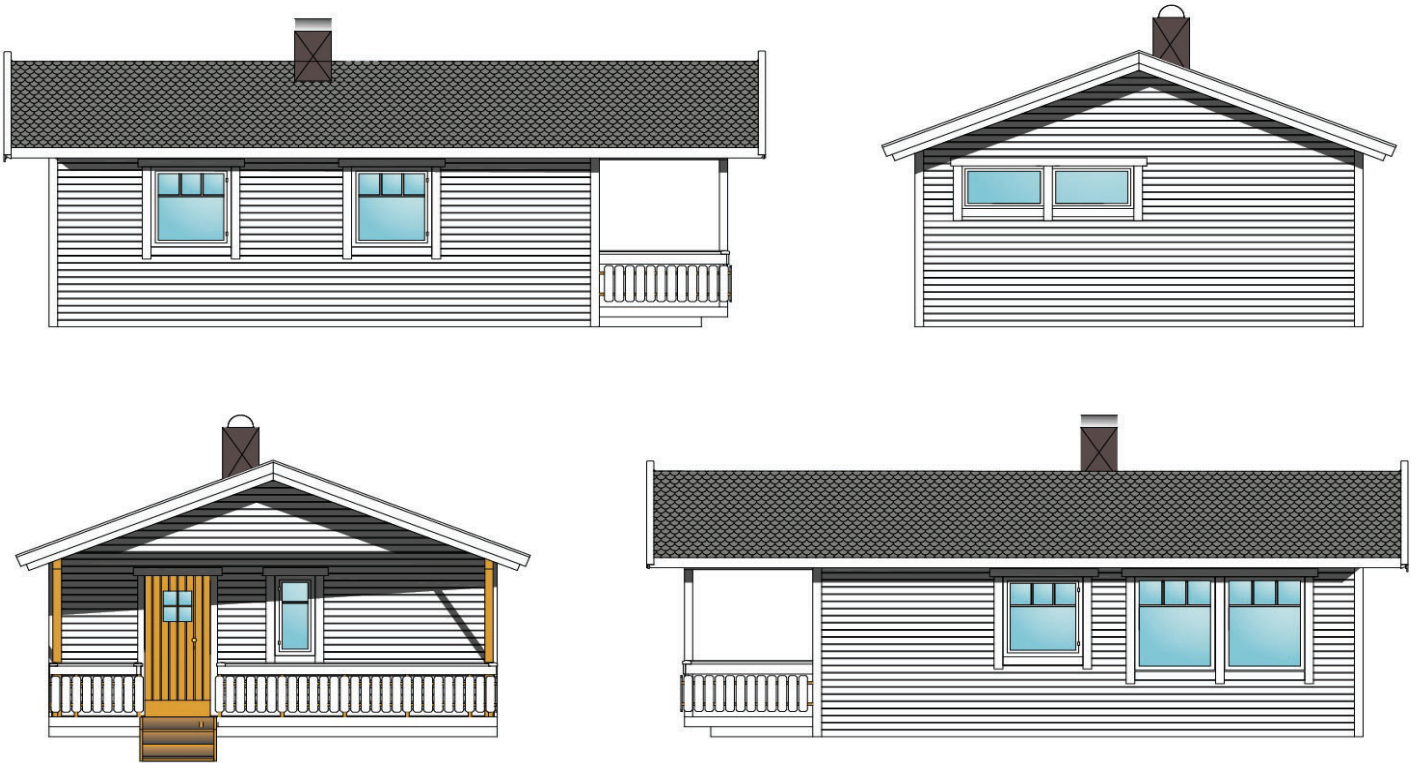

Prisliste 2021 (oppdatert pr 27.04.2021)

<i>Hyttemodell</i>	<i>Pris inkl.mva.</i>
Heimbo 30 A/B	276 900,-
Heimbo 37 A/B	346 600,-
Heimbo 41 A/B	372 000,-
Heimbo 42 A/B	371 800,-
Heimbo 47 A/B	439 300,-
Heimbo 51 A/B	456 000,-
Heimbo 52 A/B	481 800,-
Heimbo 56 A/B	502 000,-
Heimbo 57 A/B	495 500,-
Heimbo 59 A/B	523 000,-
Heimbo 60 A/B	545 500,-
Heimbo 63 A/B	562 400,-
Heimbo 64 A/B	527 800,-
Heimbo 65 A/B	571 800,-
Heimbo 67 A/B	571 500,-
Heimbo 80 A/B med loft	916 700,-
Heimbo 78-1 A/B	654 700,-
Heimbo 78-2 A/B sauna	683 400,-

Heimbohyttene leveres som komplett precut byggesett.

Merk Heimbohytter B er speilvendt løsning av Heimbohytte A.

Prisene er inklusive 25% merverdiavgift. Vi tar forbehold om at det kan bli prisjusteringer.

Heimbo 30 B

Heimbo 37 B

Heimbo 41 A

Heimbo 47 B

Heimbo 47 B

Heimbo 51 A

BRA : 47,91 M²
BTA : 53,80 M²
BYA : 95,01 M²

Heimbo 59 B

Heimbo 80 A med loft

Plan 2

Heimbo 80 B (speilvendt løsning av A)