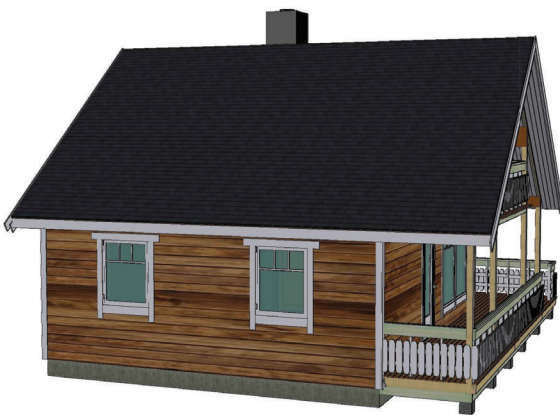

Heimbohytta er utviklet med hensyn til praktiske og arealeffektive løsninger, som har gitt oss mange gode tilbakemeldinger fra fornøyde kunder. Hyttebyggesettet leveres som precut-system, med gode arbeidstegninger som gjør oppsett meget enkelt.

Heimbo 60 B

Heimbo 63 A

Heimbo 64 A

Heimbo 65 A

Heimbo 65 A

Heimbo 67 A

Heimbo 80 A med loft

Plan 1

Heimbo 80 A med loft

Plan 2

Heimbo 80 B (speilvendt løsning av A)