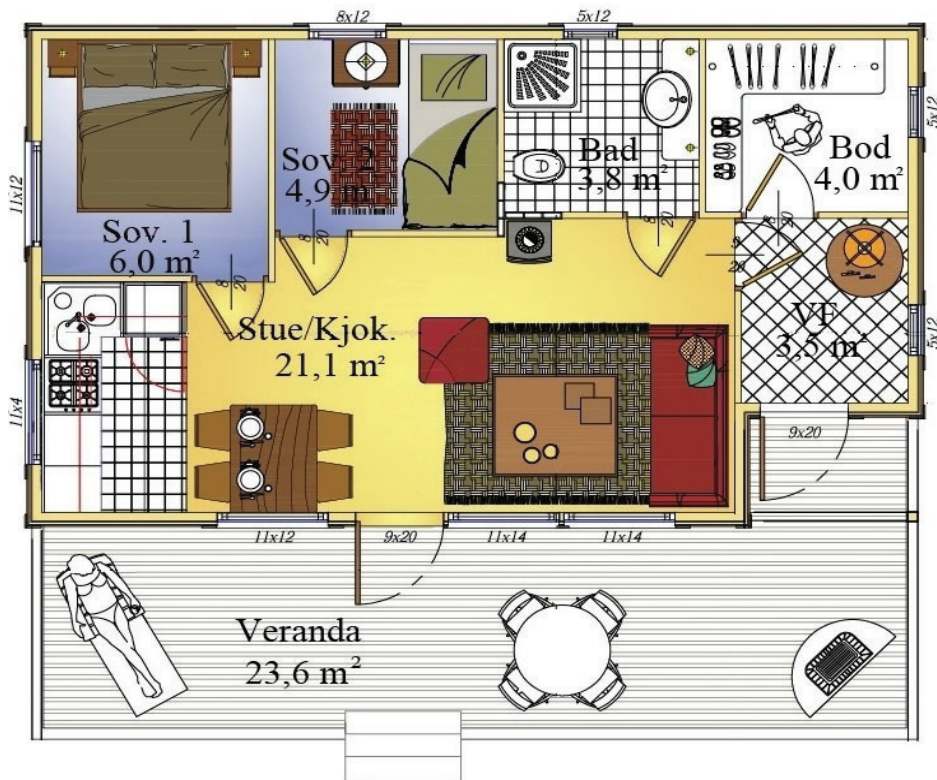

I denne katalogen følger også følger fasade og plantegninger, material- og prislister på våre HEIMBOhytter.

Ha en god hyttelesing!

	Heimbo 30-52m2	Heimbo 56-80m2
--	----------------	----------------

Materialistene beskriver hva som inngår i hyttebyggesettet, og er delt inn i to spalter; hytter over 50 kvm i nettoareal oppfyller ny energikrav av 1.8.2009, og har derfor annen materialbeskrivelse enn hyttene 30 - 52 kvm.

Heimbo 30 B

Heimbo 37 B

Heimbo 41 A

Heimbo 47 B

Heimbo 47 B

Heimbo 51 A

BRA : 47,91 M²
BTA : 53,80 M²
BYA : 95,01 M²

Heimbo 59 B

Heimbo 60 B

Heimbo 63 A

Heimbo 64 A

Heimbo 65 A

Heimbo 65 A

Heimbo 67 A

Heimbo 80 A med loft

Plan 1

Heimbo 80 A med loft

Plan 2

Heimbo 80 B (speilvendt løsning av A)