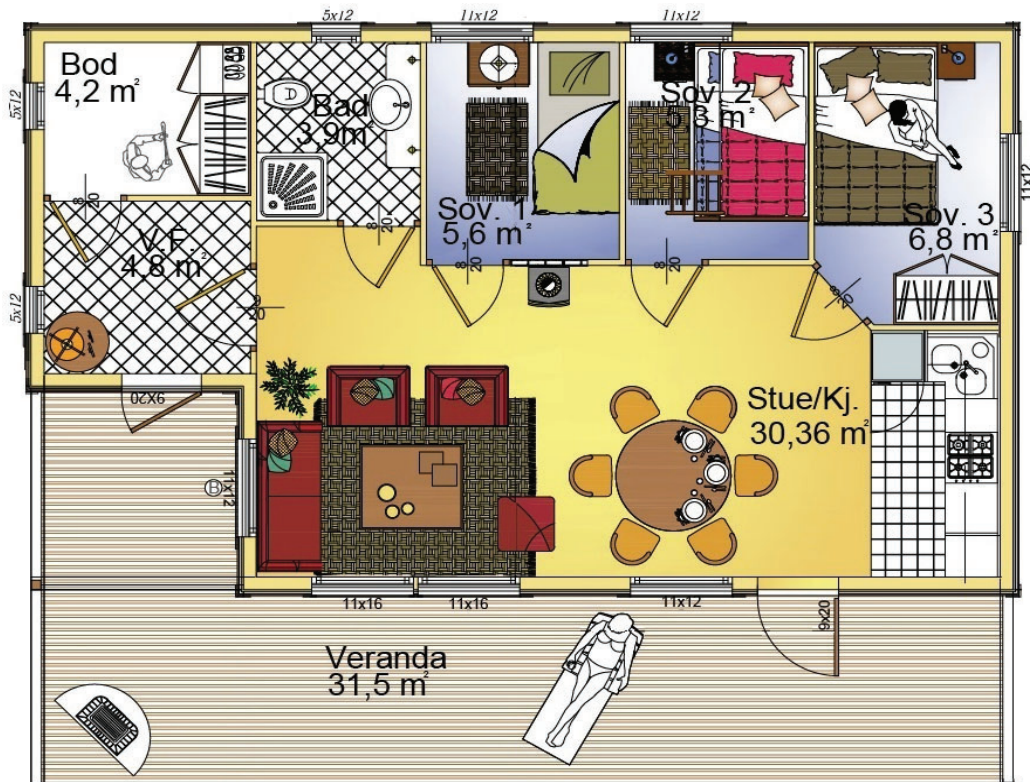

I denne katalogen følger også følger fasade og plantegninger, material- og prislister på våre HEIMBOhytter.

Ha en god hyttelesing!

	Heimbo 30-52m2	Heimbo 56-80m2
--	----------------	----------------

Materialistene beskriver hva som inngår i hyttebyggesettet, og er delt inn i to spalter; hytter over 50 kvm i nettoareal oppfyller ny energikrav av 1.8.2009, og har derfor annen materialbeskrivelse enn hyttene 30 - 52 kvm.

Heimbo 30 B

Heimbo 37 B

Heimbo 41 A

Heimbo 47 B

Heimbo 47 B

Heimbo 51 A

BRA : 47,91 M²
BTA : 53,80 M²
BYA : 95,01 M²

Heimbo 59 B

Heimbo 60 B

Heimbo 63 A

Heimbo 64 A

Heimbo 65 A

Heimbo 65 A

Heimbo 67 A

Heimbo 80 A med loft

Plan 1

Heimbo 80 A med loft

Plan 2

Heimbo 80 B (speilvendt løsning av A)