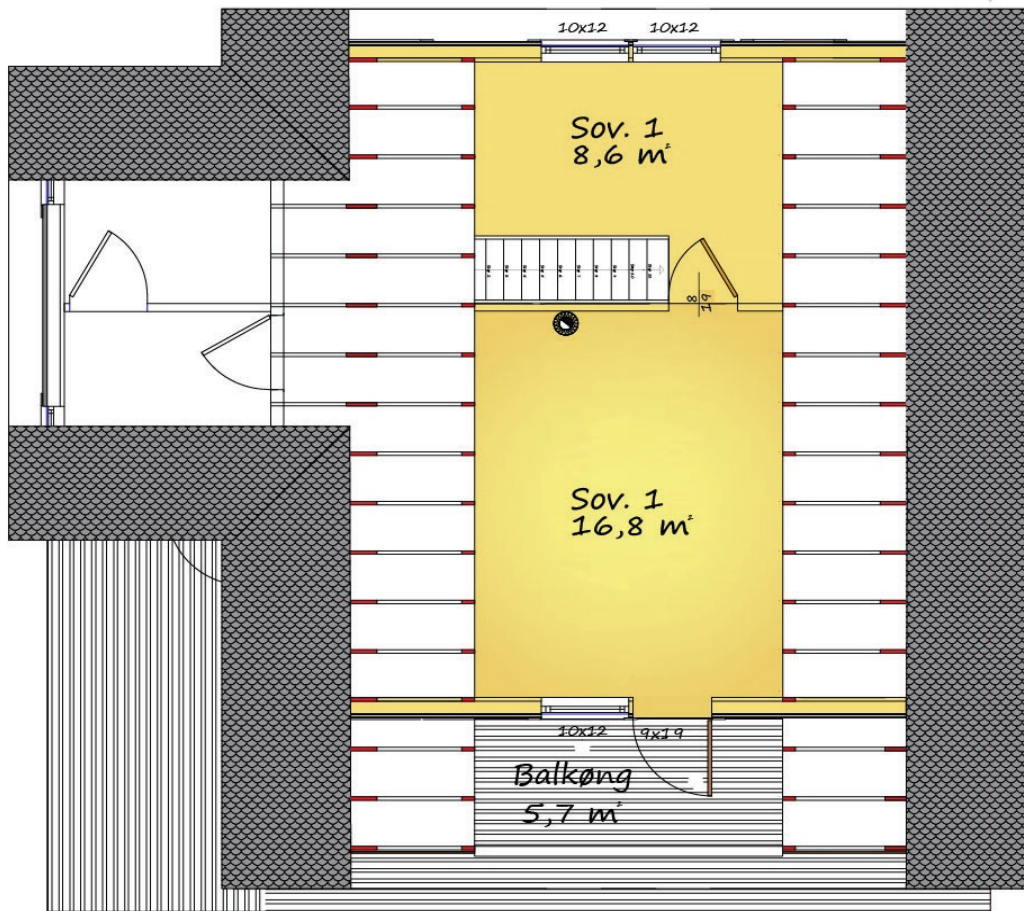

I denne katalogen følger også følger fasade og plantegninger, material- og prislister på våre HEIMBOhytter.

Ha en god hyttelesing!

	Heimbo 30-52m2	Heimbo 56-80m2
--	----------------	----------------

Materialistene beskriver hva som inngår i hyttebyggesettet, og er delt inn i to spalter; hytter over 50 kvm i nettoareal oppfyller ny energikrav av 1.8.2009, og har derfor annen materialbeskrivelse enn hyttene 30 - 52 kvm.

Heimbo 30 B

Heimbo 37 B

Heimbo 41 A

Heimbo 47 B

Heimbo 47 B

Heimbo 51 A

BRA : 47,91 M²
BTA : 53,80 M²
BYA : 95,01 M²

Heimbo 59 B

Heimbo 60 B

Heimbo 63 A

Heimbo 64 A

Heimbo 65 A

Heimbo 65 A

Heimbo 67 A

Heimbo 80 A med loft

Plan 1

Heimbo 80 A med loft

Plan 2

Heimbo 80 B (speilvendt løsning av A)