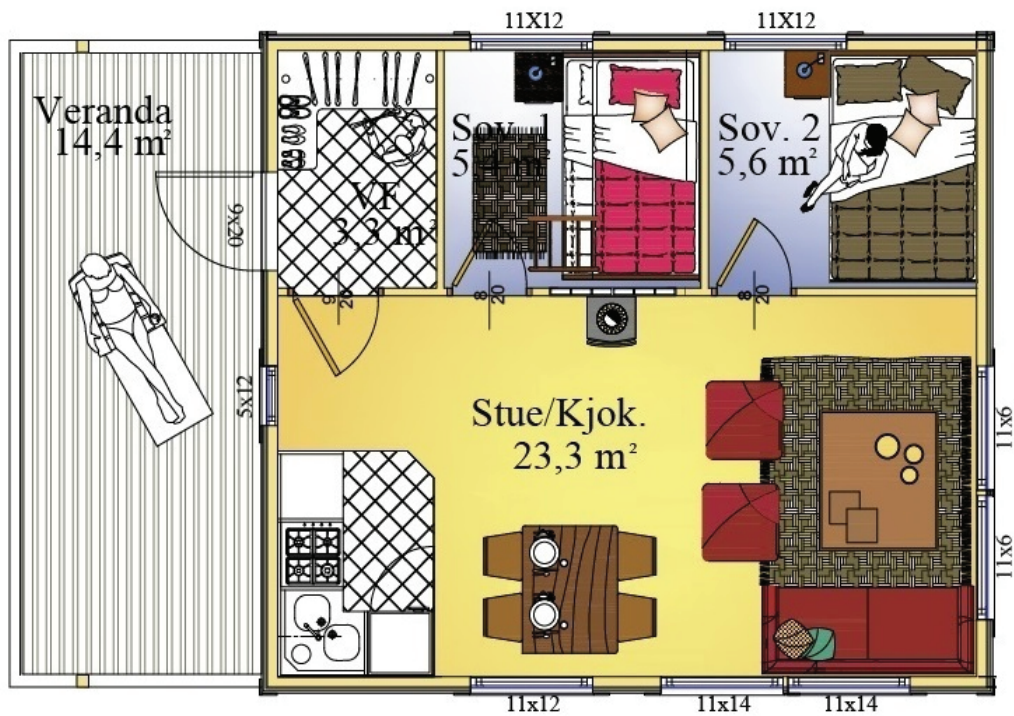

Prisliste 2021 (oppdatert pr 27.04.2021)

<i>Hyttemodell</i>	<i>Pris inkl.mva.</i>
Heimbo 30 A/B	276 900,-
Heimbo 37 A/B	346 600,-
Heimbo 41 A/B	372 000,-
Heimbo 42 A/B	371 800,-
Heimbo 47 A/B	439 300,-
Heimbo 51 A/B	456 000,-
Heimbo 52 A/B	481 800,-
Heimbo 56 A/B	502 000,-
Heimbo 57 A/B	495 500,-
Heimbo 59 A/B	523 000,-
Heimbo 60 A/B	545 500,-
Heimbo 63 A/B	562 400,-
Heimbo 64 A/B	527 800,-
Heimbo 65 A/B	571 800,-
Heimbo 67 A/B	571 500,-
Heimbo 80 A/B med loft	916 700,-
Heimbo 78-1 A/B	654 700,-
Heimbo 78-2 A/B sauna	683 400,-

Heimbo 30 B

Heimbo 37 B

Heimbo 41 A

Heimbo 47 B

Heimbo 47 B

Heimbo 51 A

BRA : 47,91 M²
BTA : 53,80 M²
BYA : 95,01 M²

Heimbo 59 B

Heimbo 60 B

Heimbo 63 A

Heimbo 64 A

Heimbo 65 A

Heimbo 65 A

Heimbo 67 A

Heimbo 80 A med loft

Plan 1

Heimbo 80 A med loft

Plan 2

Heimbo 80 B (speilvendt løsning av A)