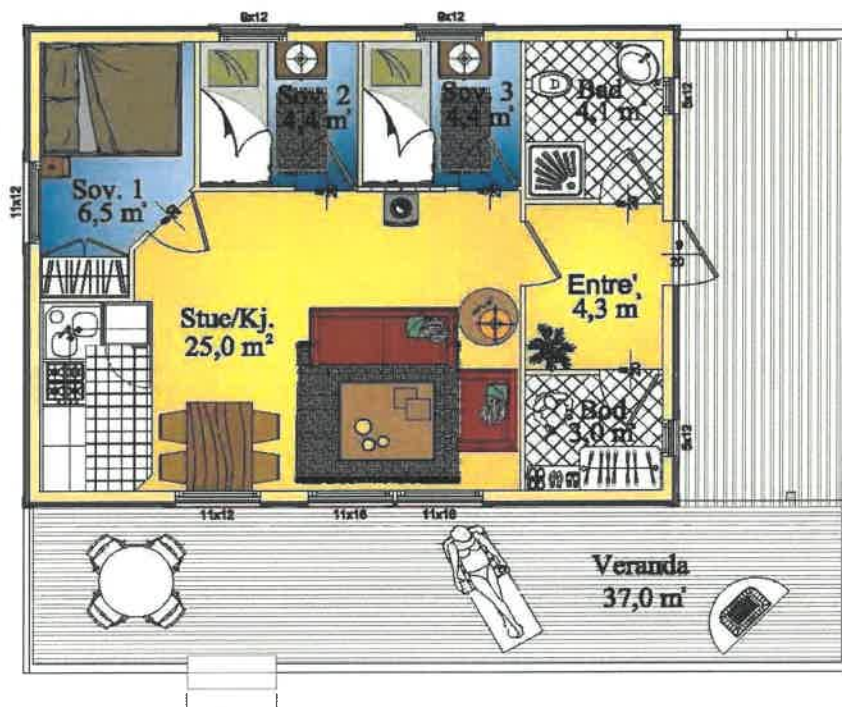

Heimbo 37 B

Heimbo 41 A

Heimbo 47 B

Heimbo 47 B

Heimbo 51 A

Heimbo 52 A

Heimbo 57 B

Heimbo 59 B

Heimbo 60 B

Heimbo 63 A

Heimbo 64 A

Heimbo 65 A

Heimbo 65 A

Heimbohytte 65 satt opp 2021 | Sør-Varanger Kommune

Heimbo 67 A

Heimbo 78 -2 B saunamodell

Heimbo 80 A med loft

Heimbo 80 A med loft

Plan 2

Heimbo 80 B (speilvendt løsning av A)

Heimbo 101 A/B