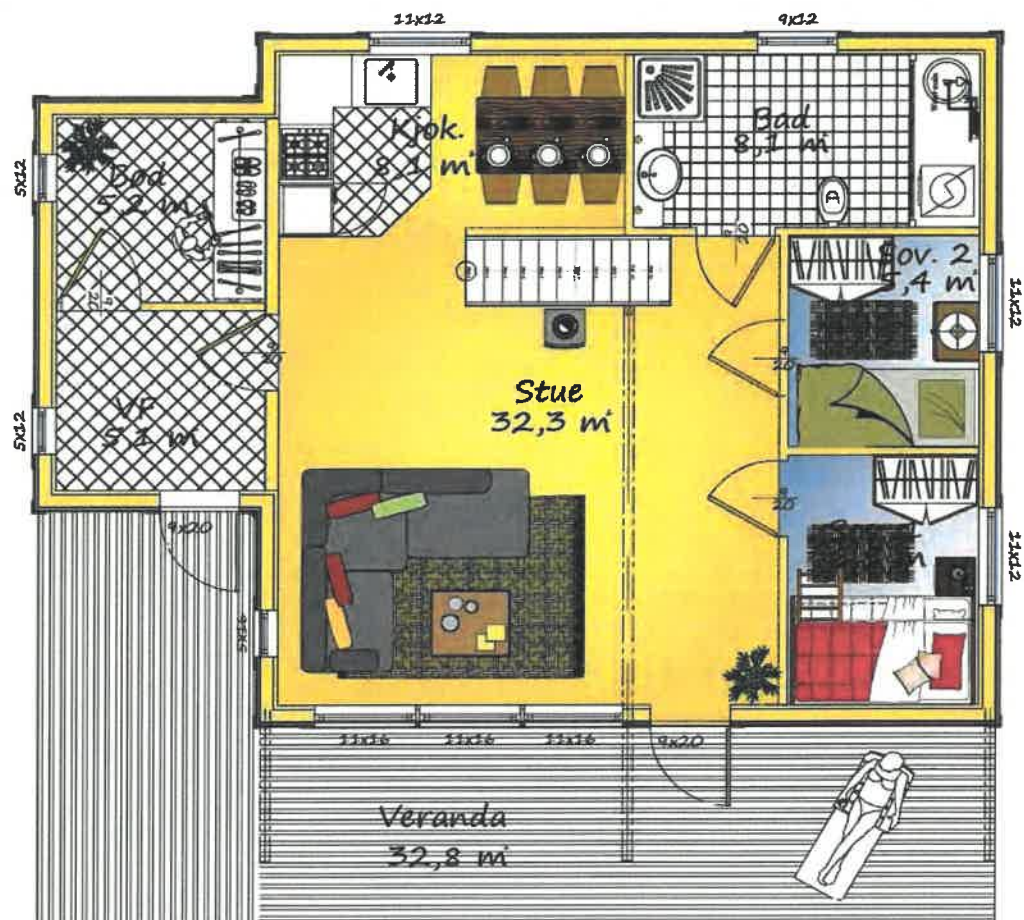

Heimbo 60 B

Heimbo 63 A

Heimbo 64 A

Heimbo 65 A

Heimbo 65 A

Heimbohytte 65 satt opp 2021 | Sør-Varanger Kommune

Heimbo 67 A

Heimbo 78 -2 B saunamodell

Heimbo 80 A med loft

Heimbo 80 A med loft

Plan 2

Heimbo 80 B (speilvendt løsning av A)

Heimbo 101 A/B