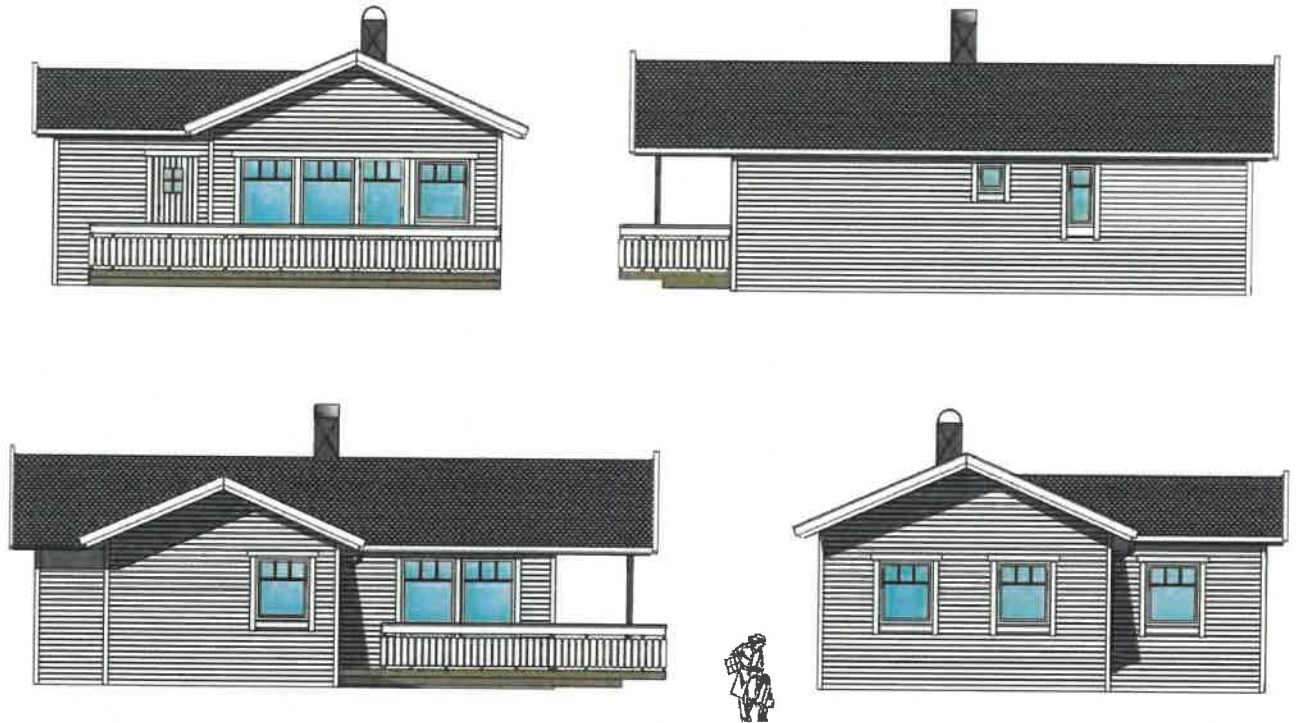

Heimbo 60 B

Heimbo 63 A

Heimbo 64 A

Heimbo 65 A

Heimbo 65 A

Heimbohytte 65 satt opp 2021 | Sør-Varanger Kommune

Heimbo 67 A

Heimbo 78 -2 B saunamodell

Heimbo 80 A med loft

Heimbo 80 A med loft

Plan 2

Heimbo 80 B (speilvendt løsning av A)

Heimbo 101 A/B