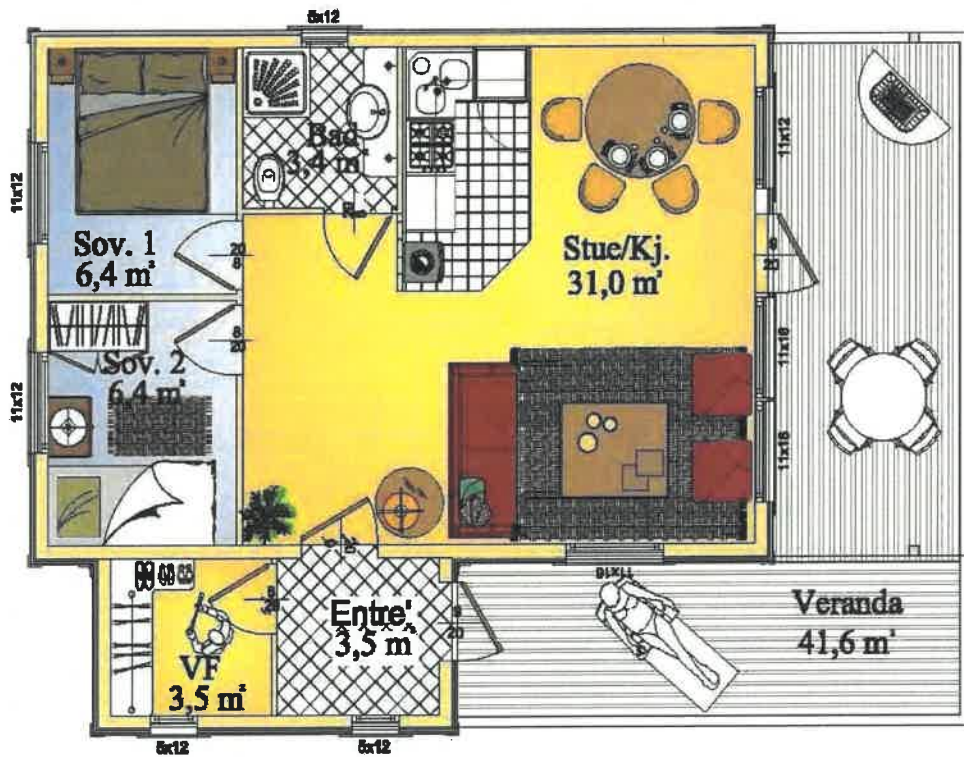

NARVI elektriske badstuovner leveres i grå eller sort farge.

Teknisk informasjon

Effekt : 6 kw 230 v 3 fase
 Bredde: 43 cm
 Høyde 58 cm
 Dybde : 28 cm
 Steinmengde: 30 kg
 Badstustørrelse: 6-9 m³

Heimbo 30 B

Heimbo 60 B

Heimbo 63 A

Heimbo 64 A

Heimbo 65 A

Heimbo 65 A

Heimbohytte 65 satt opp 2021 | Sør-Varanger Kommune

Heimbo 67 A

Heimbo 78 -2 B saunamodell

Heimbo 80 A med loft

Heimbo 80 A med loft

Plan 2

Heimbo 80 B (speilvendt løsning av A)

Heimbo 101 A/B