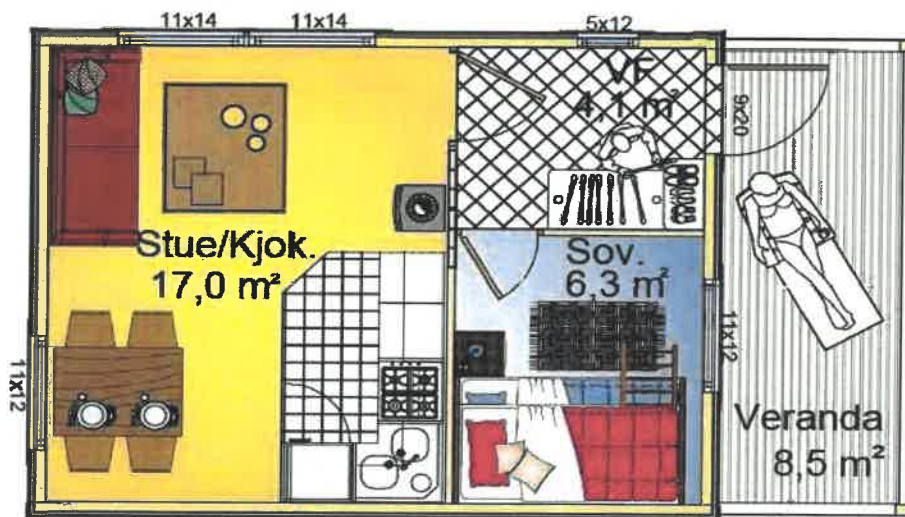

*) Se materialer Heimbo 30-52m2

MERK: Trapp fra terrasse er ikke med i prisen.

Materialeliste saunapakke med elektrisk badstuovn

Noen av HEIMBO hyttene er tilpasset slik at man kan erstatte et rom med badstue, mot et pristillegg. I HEIMBO hytte 78-2 er imidlertid badstu pakken inkludert i prisen. Badstu pakkene leveres med elektrisk badstuovn. Vi leverer også frittstående badstuer med eget avkledningsrom og stue, for mer info se www.heimbohytter.no.

NARVI elektriske badstuovner leveres i grå eller sort farge.

Teknisk informasjon

Effekt : 6 kw 230 v 3 fase
 Bredde: 43 cm
 Høyde 58 cm
 Dybde : 28 cm
 Steinmengde: 30 kg
 Badstustørrelse: 6-9 m³

Heimbo 30 B