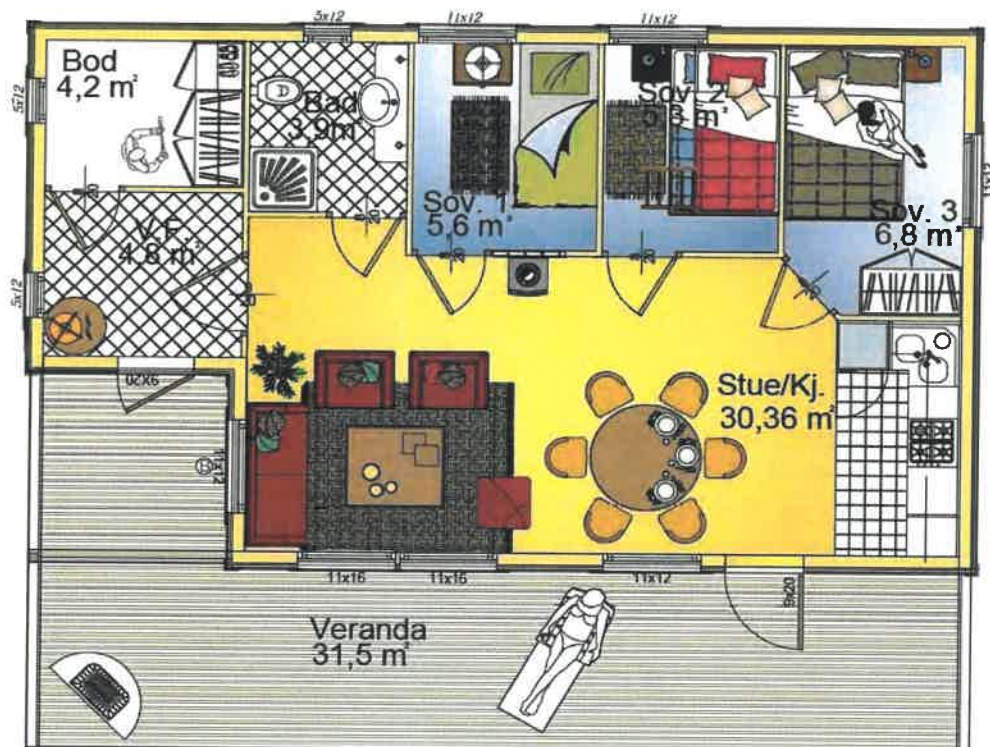

Heimbo 60 B

Heimbo 63 A

Heimbo 64 A

Heimbo 65 A

Heimbo 65 A

Heimbohytte 65 satt opp 2021 | Sør-Varanger Kommune

Heimbo 67 A

Heimbo 78 -2 B saunamodell

Heimbo 80 A med loft

Heimbo 80 A med loft

Plan 2

Heimbo 80 B (speilvendt løsning av A)

Heimbo 101 A/B