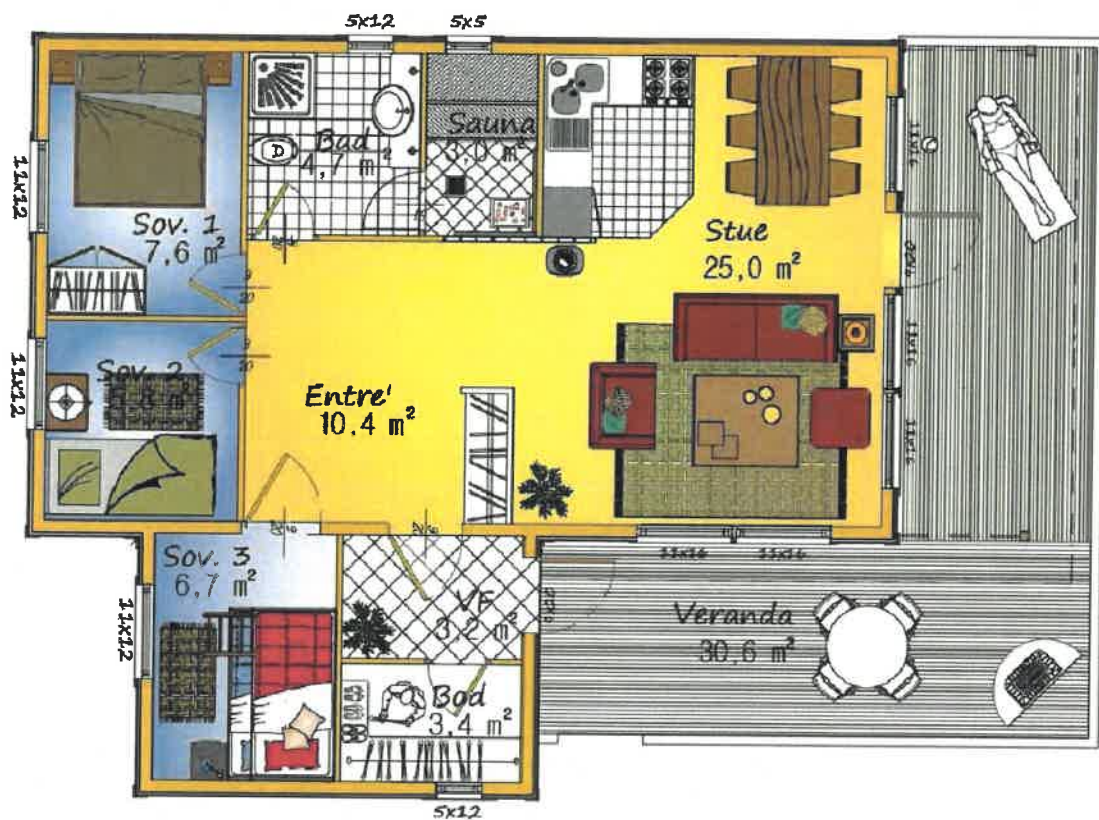

Heimbo 60 B

Heimbo 63 A

Heimbo 64 A

Heimbo 65 A

Heimbo 65 A

Heimbohytte 65 satt opp 2021 | Sør-Varanger Kommune

Heimbo 67 A

Heimbo 78 -2 B saunamodell

Heimbo 80 A med loft

Heimbo 80 A med loft

Plan 2

Heimbo 80 B (speilvendt løsning av A)

Heimbo 101 A/B